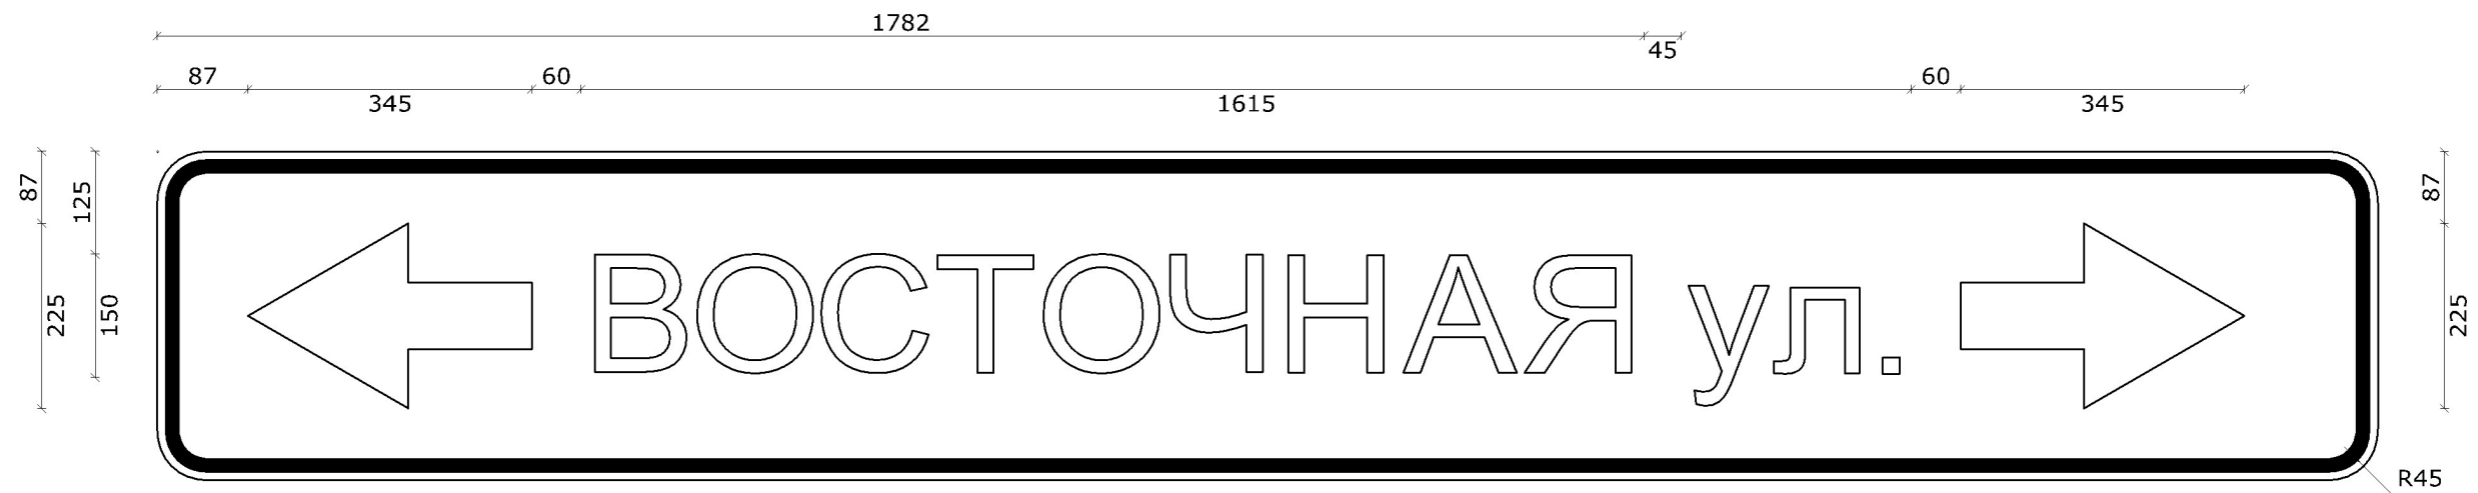

# 6.10.1 ул. Восточная

Номер знака: 6.10.1. "Указатель направлений"

Площадь: 1,04 кв. м

Количество: 1 шт.

Местоположение: 0+010 слева

Дорога: ул.Восточная (2 участок)

Фон знака: белый

Размеры надписей даны по границам литерных площадок слов (символов)

Ширина литерных площадок сокращена п. 4.9. ГОСТ Р 52290-2004

Размеры надписей даны по границам слов (символов)

# 6.10.1 ул. Восточная

Номер знака: 6.10.1. "Указатель направлений"

Площадь: 1,04 кв. м

Количество: 1 шт.

Местоположение: 0+407 справа

Дорога: ул.Восточная (2 участок)

Фон знака: белый

Размеры надписей даны по границам литерных площадок слов (символов)