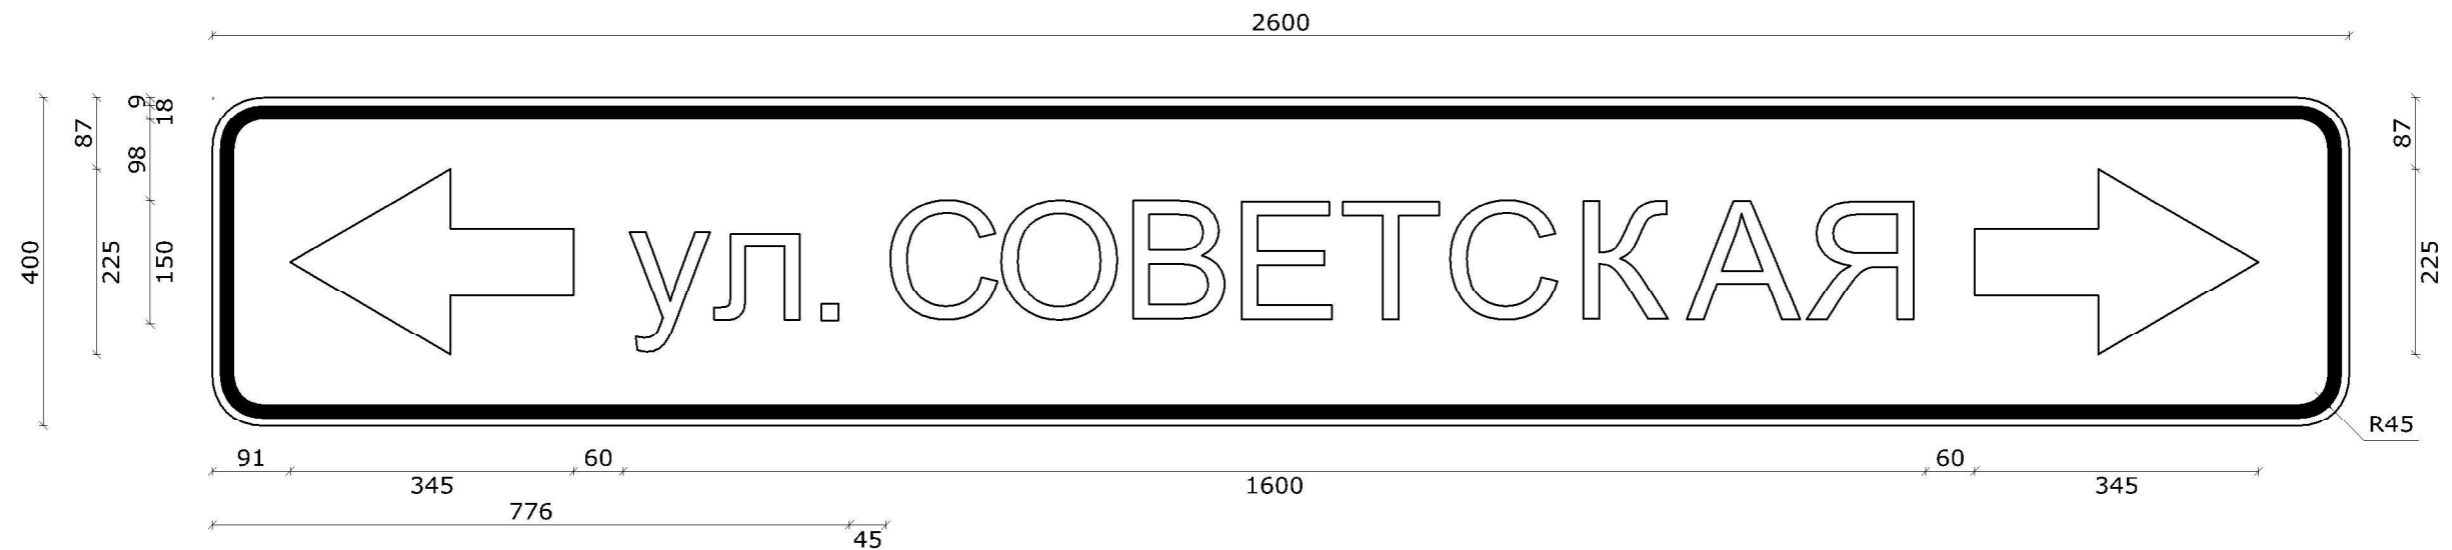

# ул. Кирова

Номер знака: 6.10.1. "Указатель направлений"

Площадь: 0,88 кв. м

Местоположение: км 0+009 слева

Дорога: ул Давыдова(2 участок)

Фон знака: белый

Размеры надписей даны по границам литерных площадок слов (символов)

Ширина литерных площадок сокращена п. 4.9. ГОСТ Р 52290-2004

Размеры надписей даны по границам слов (символов)

# ул. Советская

Номер знака: 6.10.1. "Указатель направлений"

Площадь: 1,04 кв. м

Местоположение: км 0+176 справа

Дорога: ул Давыдова(2 участок)

Фон знака: белый

Размеры надписей даны по границам литерных площадок слов (символов)