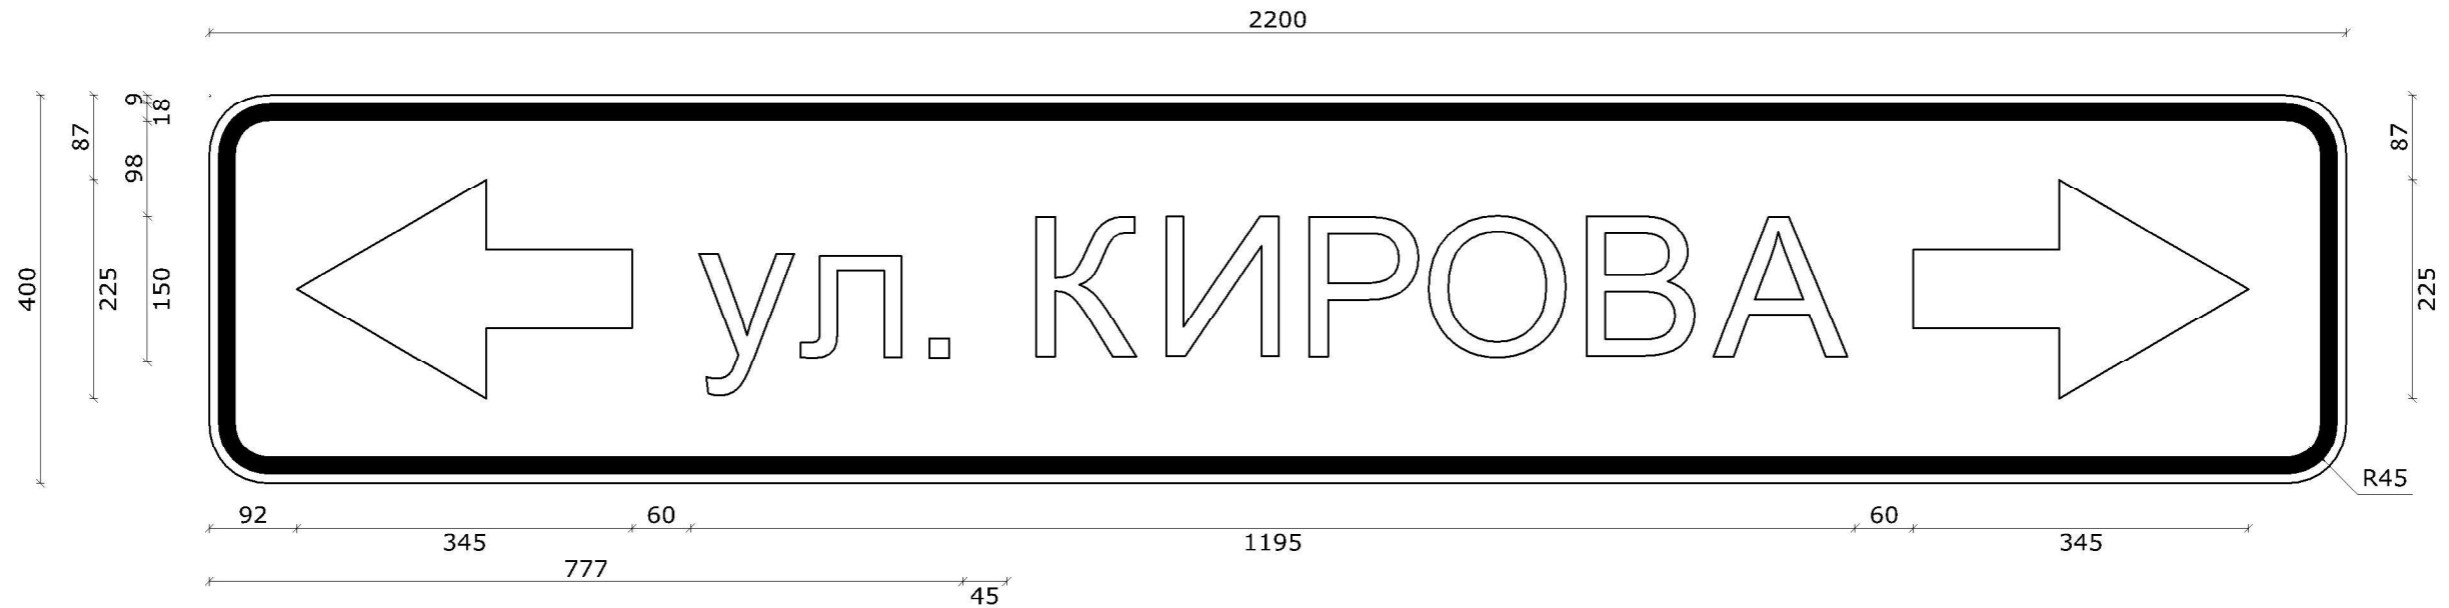

# ул. Кирова

Номер знака: 6.10.1. "Указатель направлений"

Площадь: 0,88 кв. м

Местоположение: км 0+009 слева

Дорога: ул Давыдова(2 участок)

Фон знака: белый

Размеры надписей даны по границам литерных площадок слов (символов)

Ширина литерных площадок сокращена п. 4.9. ГОСТ Р 52290-2004

Размеры надписей даны по границам слов (символов)

# ул. Советская

Номер знака: 6.10.1. "Указатель направлений"

Площадь: 1,04 кв. м

Местоположение: км 0+176 справа

Дорога: ул Давыдова(2 участок)

Фон знака: белый

Размеры надписей даны по границам литерных площадок слов (символов)