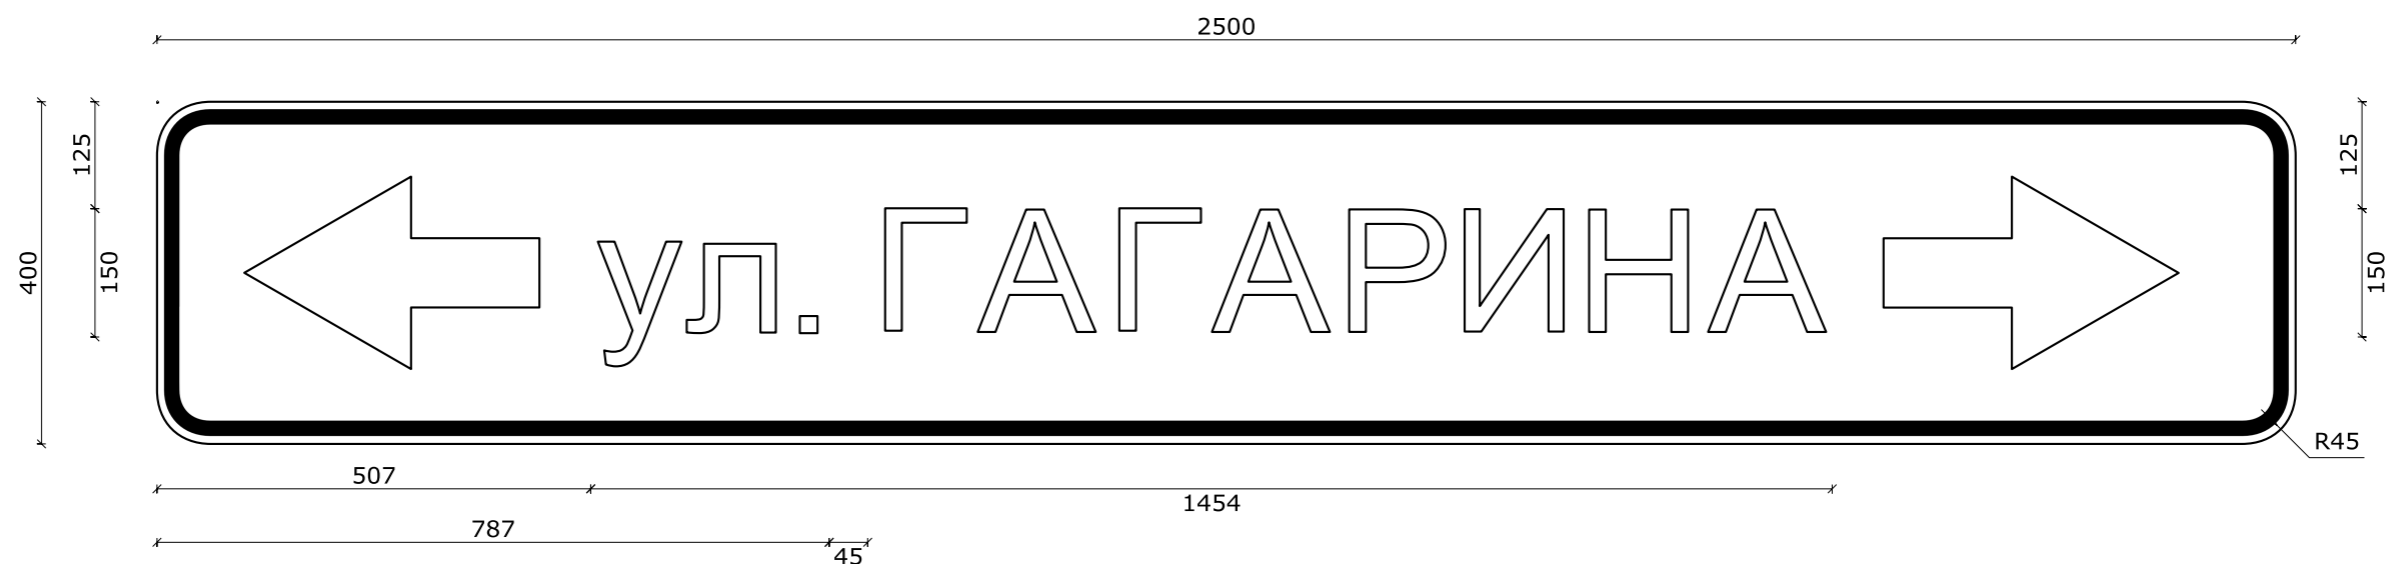

Номер знака: 6.10.1. "Указатель направлений"

Площадь: 1,08 кв. м

Количество: 1 шт.

Местоположение: км 0+010

Дорога: ул. Луговая

Фон знака: белый

Размеры надписей даны по границам литерных площадок слов (символов)

Ширина литерных площадок сокращена п. 4.9. ГОСТ Р 52290-2004

Размеры надписей даны по границам слов (символов)

Номер знака: 6.10.1. "Указатель направлений"

Площадь: 1,00 кв. м

Количество: 1 шт.

Местоположение: км 0+510

Дорога: ул. Луговая

Фон знака: белый

Размеры надписей даны по границам литерных площадок слов (символов)

Ширина литерных площадок сокращена п. 4.9. ГОСТ Р 52290-2004

Размеры надписей даны по границам слов (символов)