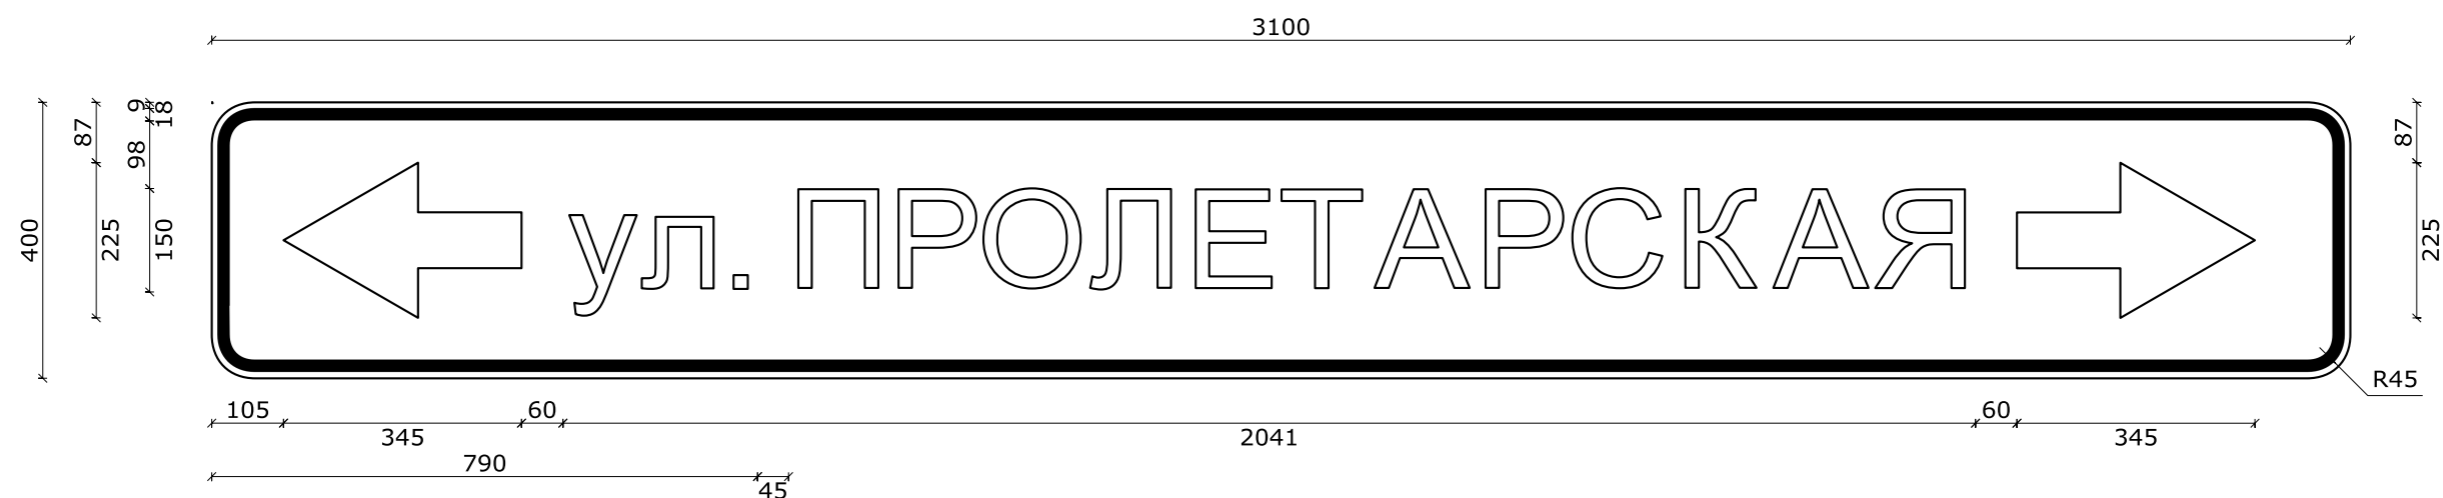

ул. Пролетарская

Номер знака: 6.10.1. "Указатель направлений"

Площадь: 1,24 кв. м

Количество: 1 шт.

Местоположение: км 0+010 слева

Дорога: ул Набережная (1 участок)

Фон знака: белый

Размеры надписей даны по границам литерных площадок слов (символов)

Ширина литерных площадок сокращена п. 4.9. ГОСТ Р 52290-2004

Размеры надписей даны по границам слов (символов)