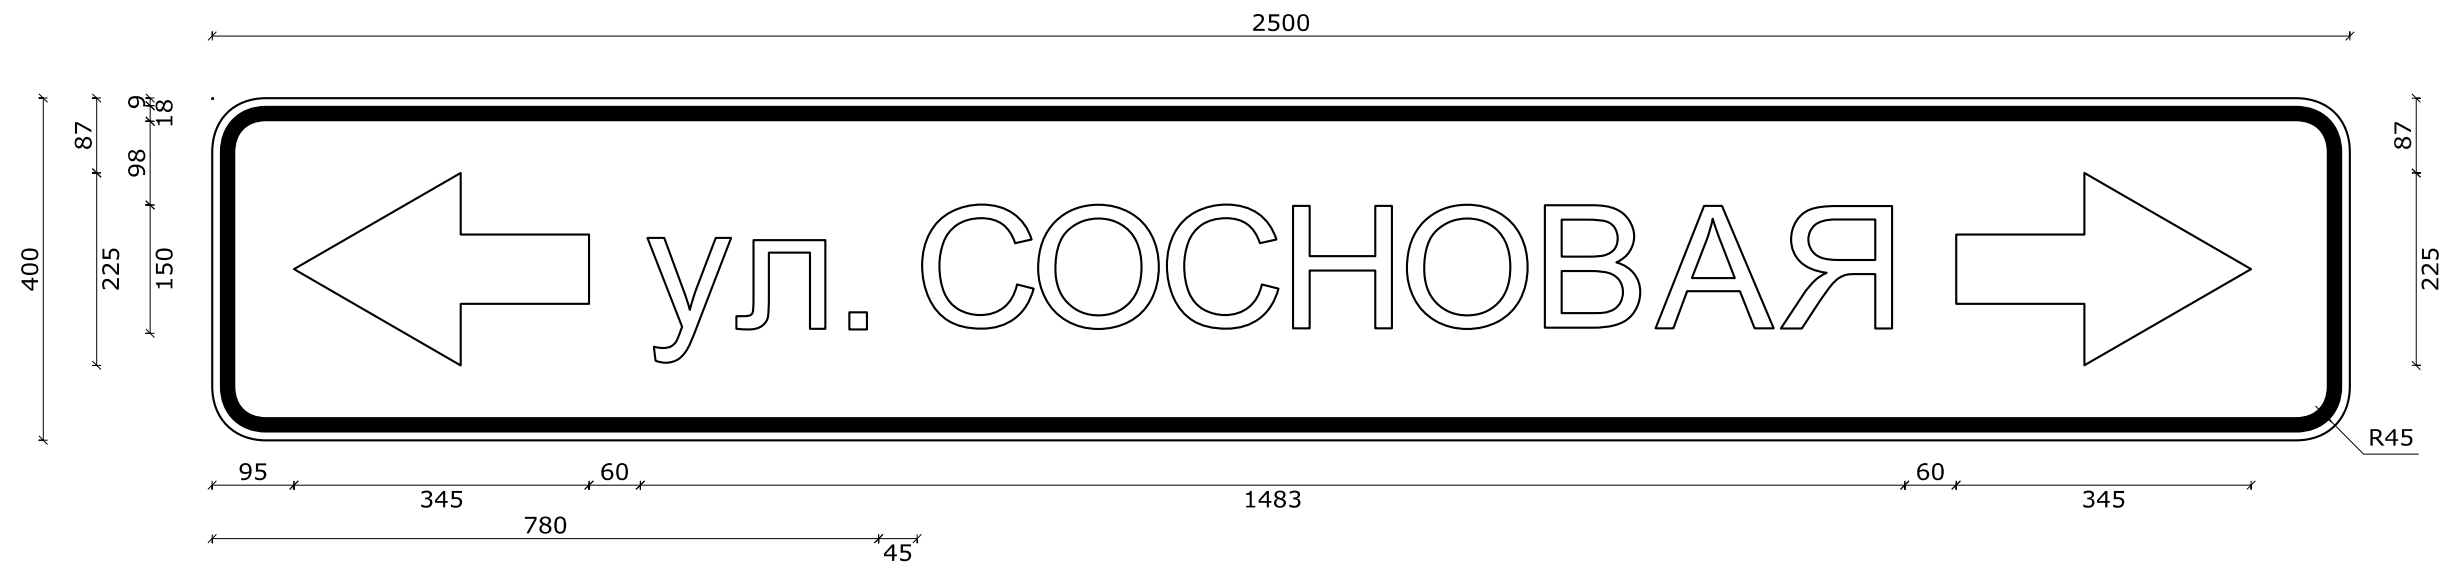

ул. Кирова

Номер знака: 6.10.1. "Указатель направлений"

Площадь: 0,88 кв. м

Количество: 1 шт.

Местоположение: км 0+031 слева

Дорога: ул. Юности

Фон знака: белый

Размеры надписей даны по границам литерных площадок слов (символов)

Ширина литерных площадок сокращена п. 4.9. ГОСТ Р 52290-2004

Размеры надписей даны по границам слов (символов)

ул. Кирова

Номер знака: 6.10.1. "Указатель направлений"

Площадь: 1,00 кв. м

Количество: 1 шт.

Местоположение: км 0+948 справа

Дорога: ул. Юности

Фон знака: белый

Размеры надписей даны по границам литерных площадок слов (символов)

Ширина литерных площадок сокращена п. 4.9. ГОСТ Р 52290-2004

Размеры надписей даны по границам слов (символов)