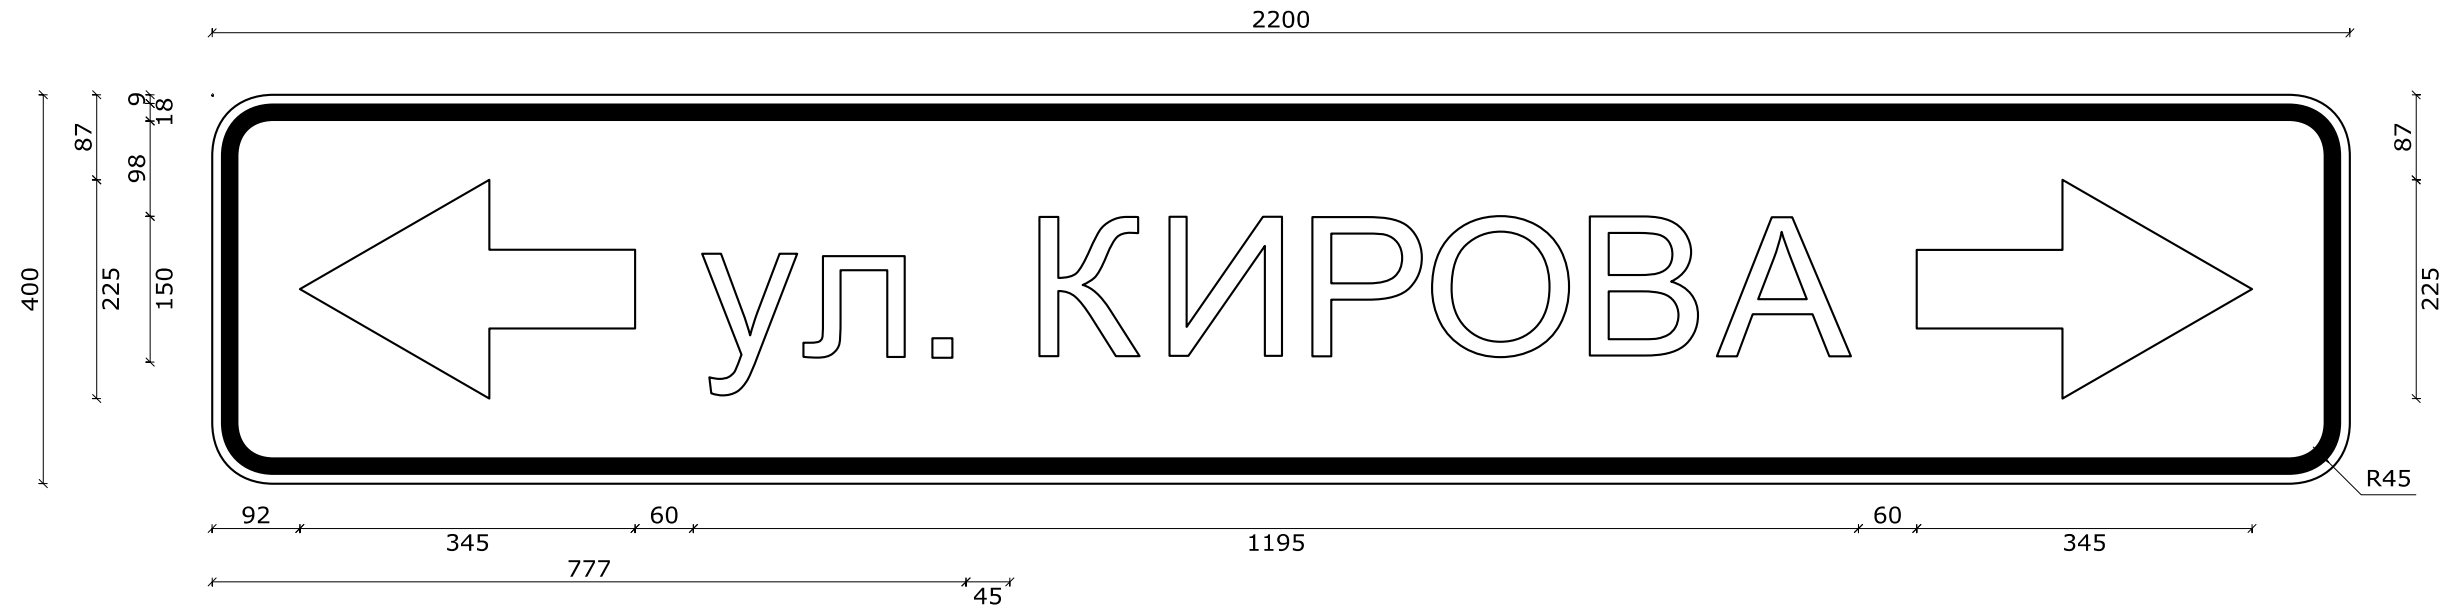

ул. Кирова

Номер знака: 6.10.1. "Указатель направлений"

Площадь: 0,88 кв. м

Количество: 1 шт.

Местоположение: км 0+031 слева

Дорога: ул. Юности

Фон знака: белый

Размеры надписей даны по границам литерных площадок слов (символов)

Ширина литерных площадок сокращена п. 4.9. ГОСТ Р 52290-2004

Размеры надписей даны по границам слов (символов)

ул. Кирова

Номер знака: 6.10.1. "Указатель направлений"

Площадь: 1,00 кв. м

Количество: 1 шт.

Местоположение: км 0+948 справа

Дорога: ул. Юности

Фон знака: белый

Размеры надписей даны по границам литерных площадок слов (символов)

Ширина литерных площадок сокращена п. 4.9. ГОСТ Р 52290-2004

Размеры надписей даны по границам слов (символов)