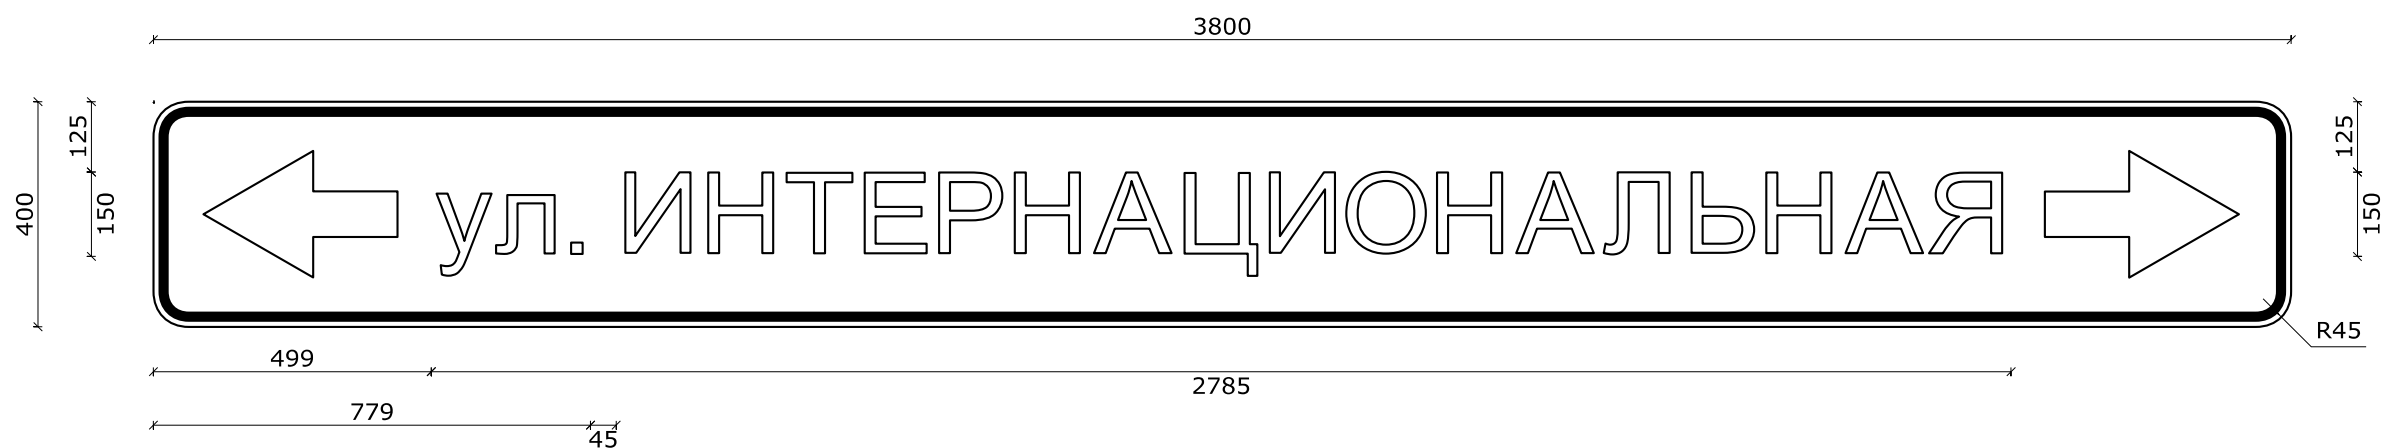

Ширина литерных площадок сокращена п. 4.9. ГОСТ Р 52290-2004

Размеры надписей даны по границам слов (символов)

Номер знака: 6.10.1. "Указатель направлений"

Площадь: 0,80 кв. м

Количество: 1 шт.

Местоположение: км 0+193

Номер знака: 6.10.1. "Указатель направлений"

Площадь: 0,80 кв. м

Количество: 1 шт.

Местоположение: км 0+215

Дорога: ул. Чкалова (1 участок), ул. Западная

Фон знака: белый

Размеры надписей даны по границам литерных площадок слов (символов)

Ширина литерных площадок сокращена п. 4.9. ГОСТ Р 52290-2004

Размеры надписей даны по границам слов (символов)

Номер знака: 6.10.1. "Указатель направлений"

Площадь: 1,52 кв. м

Количество: 1 шт.

Местоположение: км 0+315

Ширина литерных площадок сокращена п. 4.9. ГОСТ Р 52290-2004

Размеры надписей даны по границам слов (символов)

Номер знака: 6.10.1. "Указатель направлений"

Площадь: 0,88 кв. м

Количество: 1 шт.

Местоположение: км 1+040