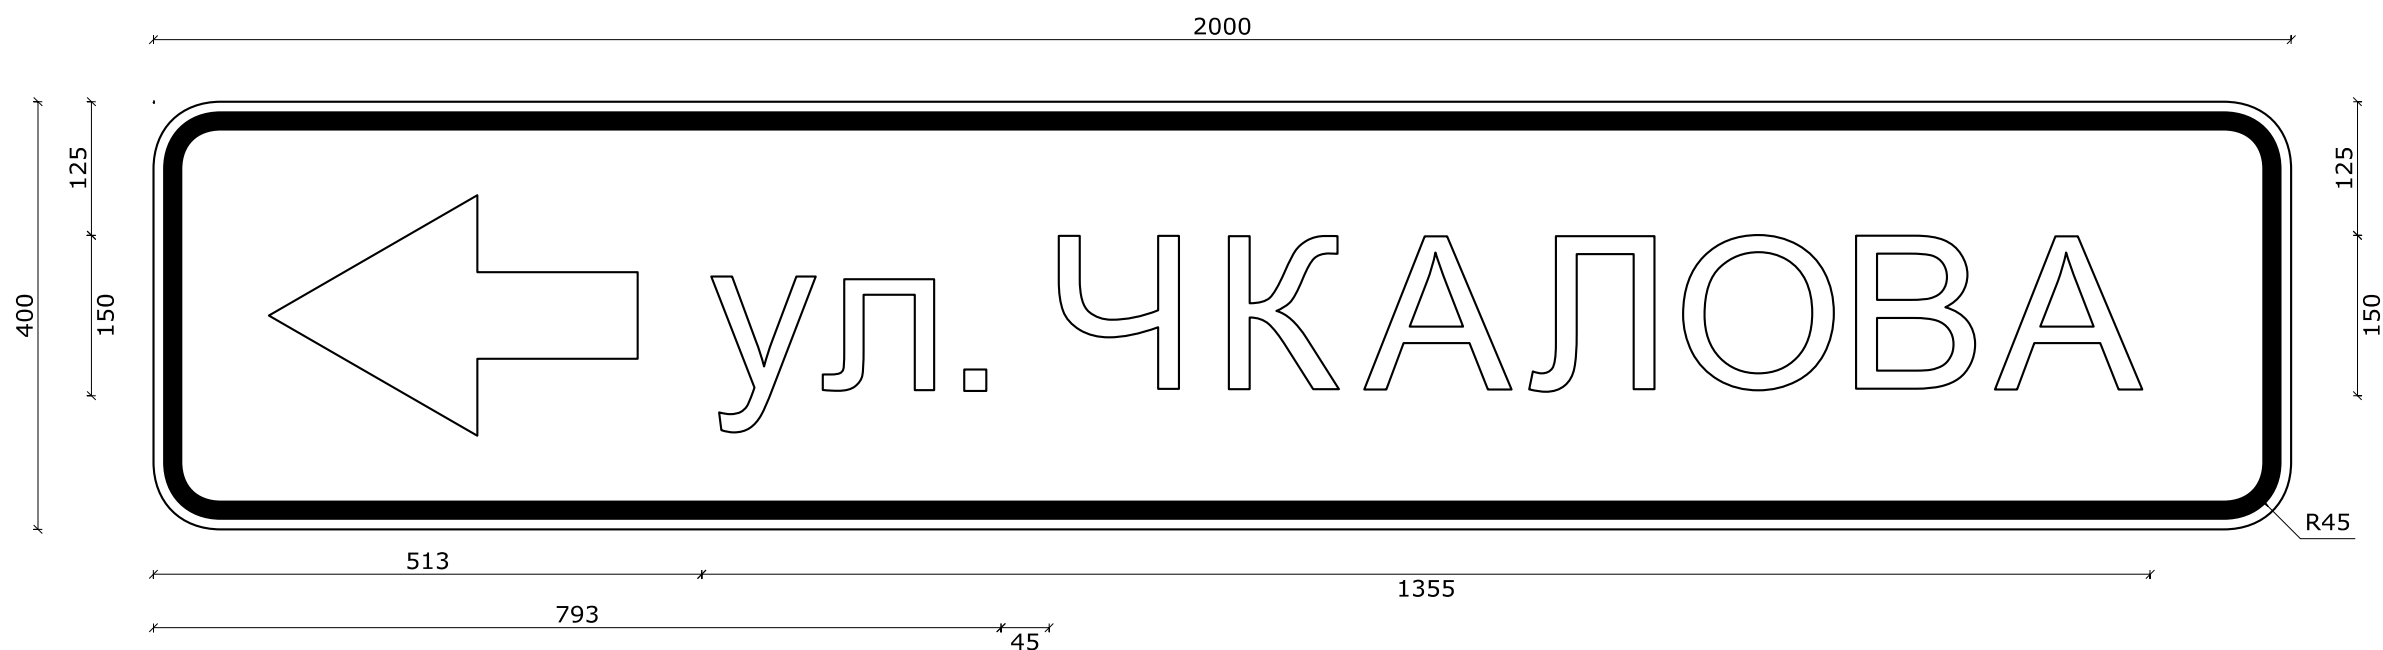

Номер знака: 6.10.1. "Указатель направлений"

Площадь: 1,08 кв. м

Количество: 1 шт.

Местоположение: км 0+010

Дорога: ул. Чкалова (1 участок), ул. Западная

Фон знака: белый

Размеры надписей даны по границам литерных площадок слов (символов)

Ширина литерных площадок сокращена п. 4.9. ГОСТ Р 52290-2004

Размеры надписей даны по границам слов (символов)

Номер знака: 6.10.1. "Указатель направлений"

Площадь: 0,80 кв. м

Количество: 1 шт.

Местоположение: км 0+193

Ширина литерных площадок сокращена п. 4.9. ГОСТ Р 52290-2004

Размеры надписей даны по границам слов (символов)

Номер знака: 6.10.1. "Указатель направлений"

Площадь: 1,52 кв. м

Количество: 1 шт.

Местоположение: км 0+315

Ширина литерных площадок сокращена п. 4.9. ГОСТ Р 52290-2004

Размеры надписей даны по границам слов (символов)

Номер знака: 6.10.1. "Указатель направлений"

Площадь: 0,88 кв. м

Количество: 1 шт.

Местоположение: км 1+040