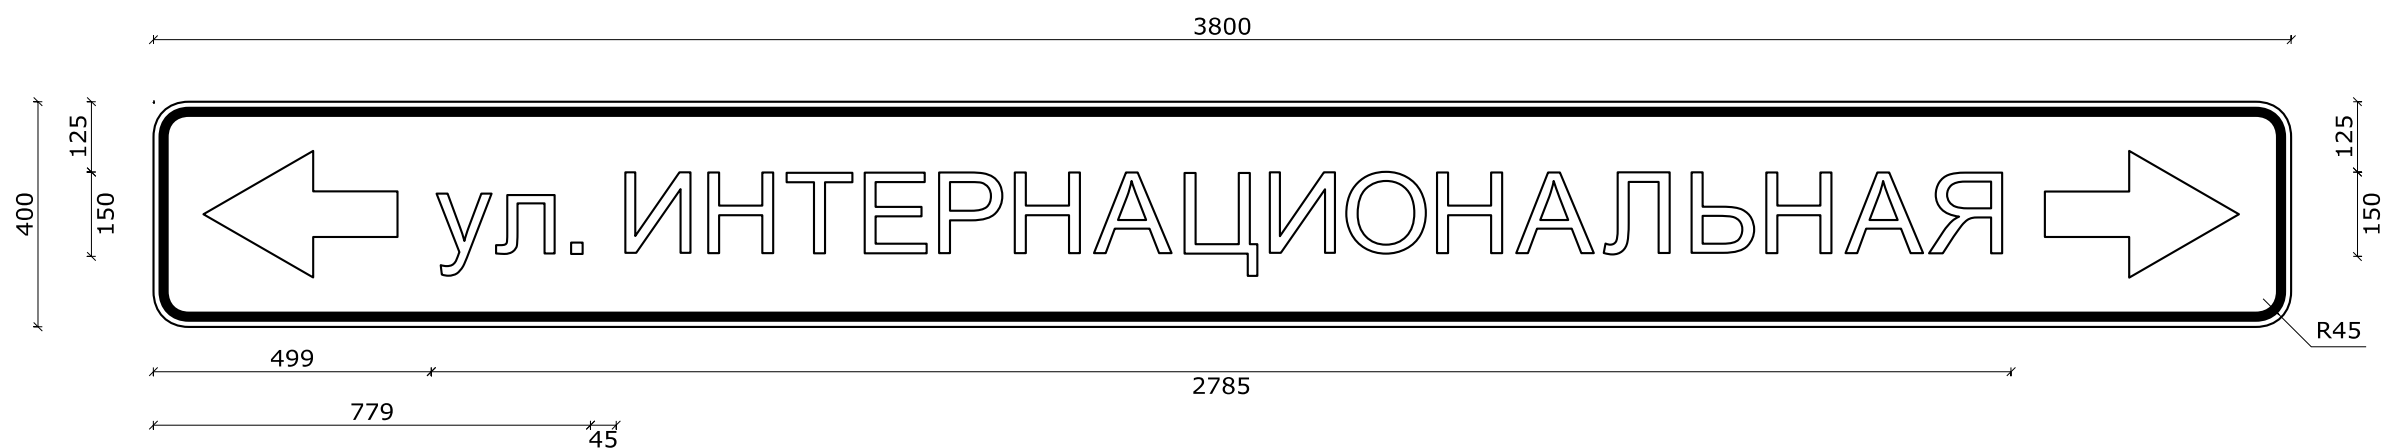

Ширина литерных площадок сокращена п. 4.9. ГОСТ Р 52290-2004

Размеры надписей даны по границам слов (символов)

Номер знака: 6.10.1. "Указатель направлений"

Площадь: 1,52 кв. м

Количество: 1 шт.

Местоположение: км 0+315

Номер знака: 6.10.1. "Указатель направлений"

Площадь: 1,52 кв. м

Количество: 1 шт.

Местоположение: км 0+337

Дорога: ул. Чкалова (1 участок), ул. Западная

Фон знака: белый

Размеры надписей даны по границам литерных площадок слов (символов)

Ширина литерных площадок сокращена п. 4.9. ГОСТ Р 52290-2004

Размеры надписей даны по границам слов (символов)

Номер знака: 6.10.1. "Указатель направлений"

Площадь: 1,00 кв. м

Количество: 1 шт.

Местоположение: км 0+747

Ширина литерных площадок сокращена п. 4.9. ГОСТ Р 52290-2004

Размеры надписей даны по границам слов (символов)

Номер знака: 6.10.1. "Указатель направлений"

Площадь: 0,88 кв. м

Количество: 1 шт.

Местоположение: км 1+040