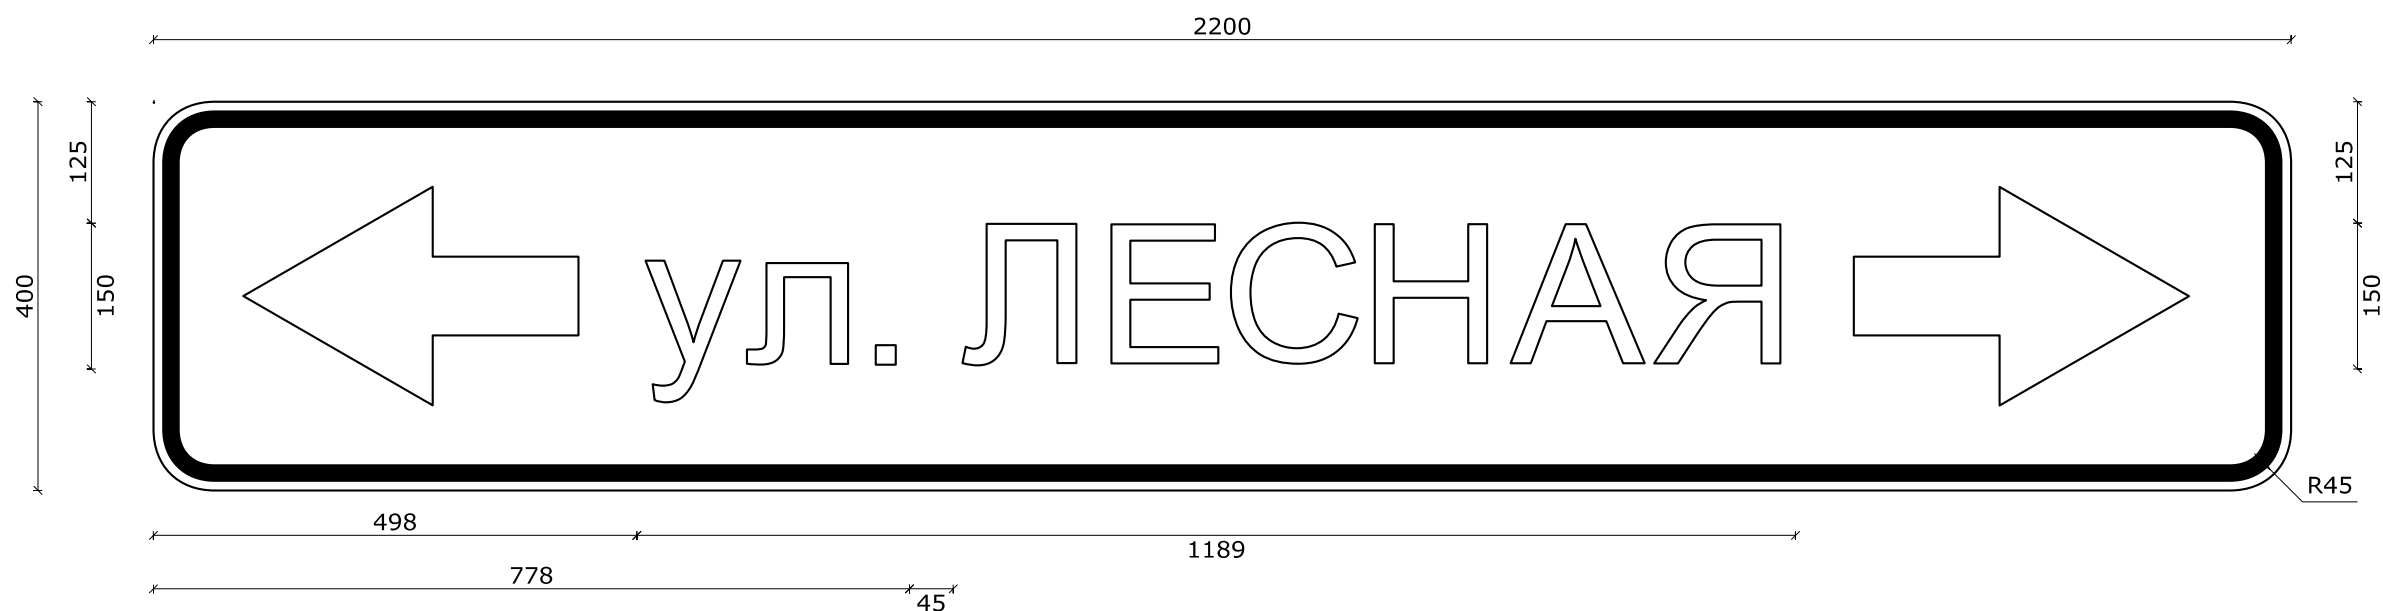

Ширина литерных площадок сокращена п. 4.9. ГОСТ Р 52290-2004

Размеры надписей даны по границам слов (символов)

Номер знака: 6.10.1. "Указатель направлений"

Площадь: 1,52 кв. м

Количество: 1 шт.

Местоположение: км 0+315

Ширина литерных площадок сокращена п. 4.9. ГОСТ Р 52290-2004

Размеры надписей даны по границам слов (символов)

Номер знака: 6.10.1. "Указатель направлений"

Площадь: 1,00 кв. м

Количество: 1 шт.

Местоположение: км 0+747

Номер знака: 6.10.1. "Указатель направлений"

Площадь: 1,00 кв. м

Количество: 1 шт.

Местоположение: км 0+800

Дорога: ул. Чкалова (1 участок), ул. Западная

Фон знака: белый

Размеры надписей даны по границам литерных площадок слов (символов)

Ширина литерных площадок сокращена п. 4.9. ГОСТ Р 52290-2004

Размеры надписей даны по границам слов (символов)

Номер знака: 6.10.1. "Указатель направлений"

Площадь: 0,88 кв. м

Количество: 1 шт.

Местоположение: км 1+040