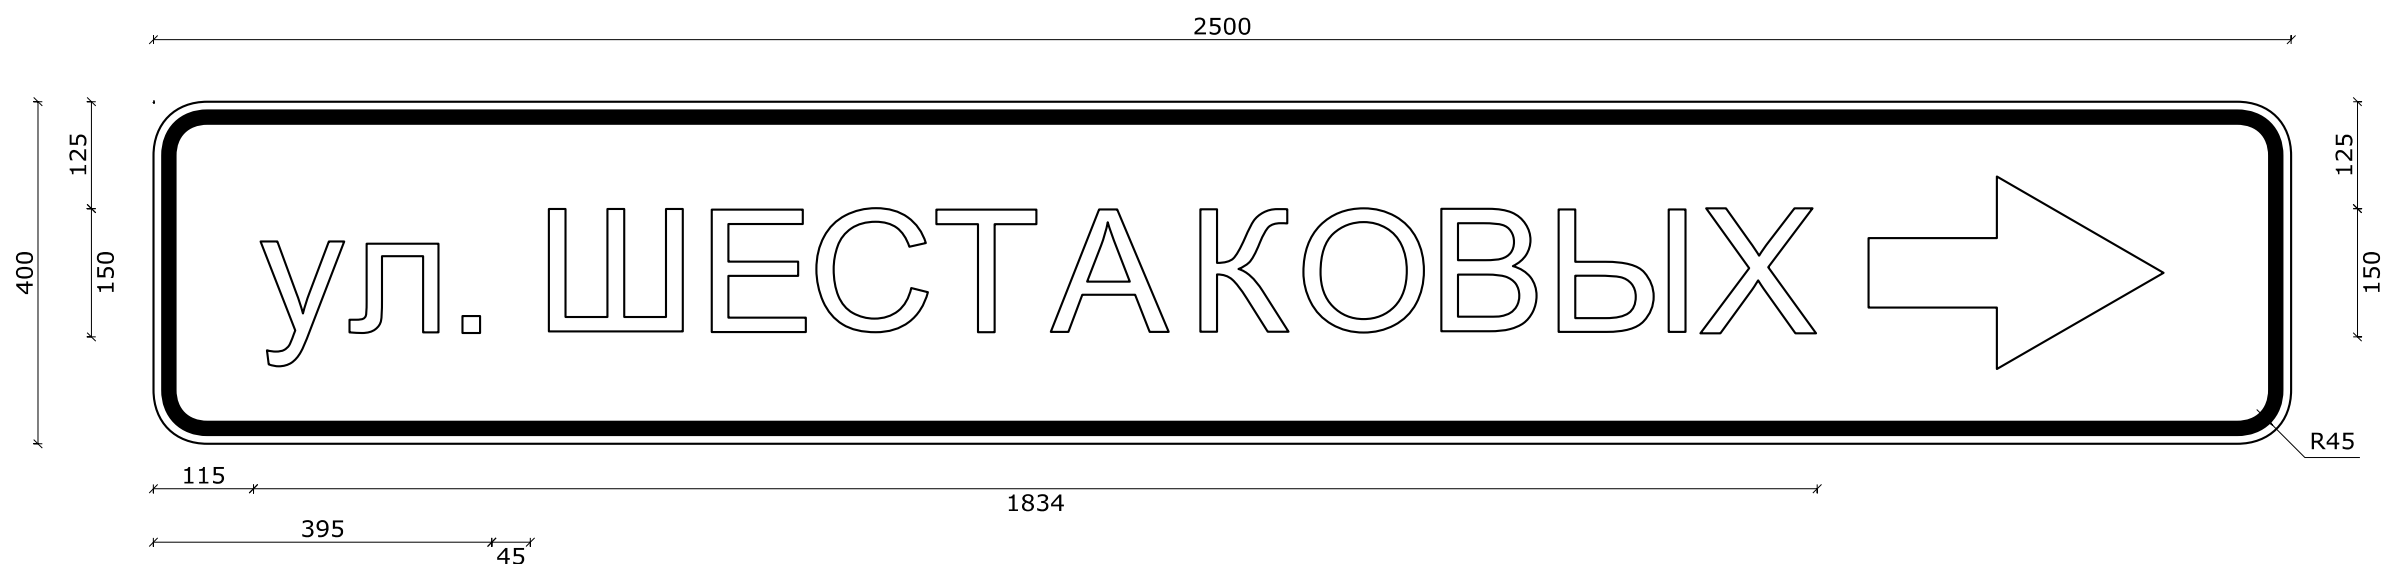

Ширина литерных площадок сокращена п. 4.9. ГОСТ Р 52290-2004

Размеры надписей даны по границам слов (символов)

Номер знака: 6.10.1. "Указатель направлений"

Площадь: 1,52 кв. м

Количество: 1 шт.

Местоположение: км 0+315

Номер знака: 6.10.1. "Указатель направлений"

Площадь: 1,52 кв. м

Количество: 1 шт.

Местоположение: км 0+337

Дорога: ул. Чкалова (1 участок), ул. Западная

Фон знака: белый

Размеры надписей даны по границам литерных площадок слов (символов)

Ширина литерных площадок сокращена п. 4.9. ГОСТ Р 52290-2004

Размеры надписей даны по границам слов (символов)

Номер знака: 6.10.1. "Указатель направлений"

Площадь: 1,00 кв. м

Количество: 1 шт.

Местоположение: км 0+747

Ширина литерных площадок сокращена п. 4.9. ГОСТ Р 52290-2004

Размеры надписей даны по границам слов (символов)

Номер знака: 6.10.1. "Указатель направлений"

Площадь: 0,88 кв. м

Количество: 1 шт.

Местоположение: км 1+040