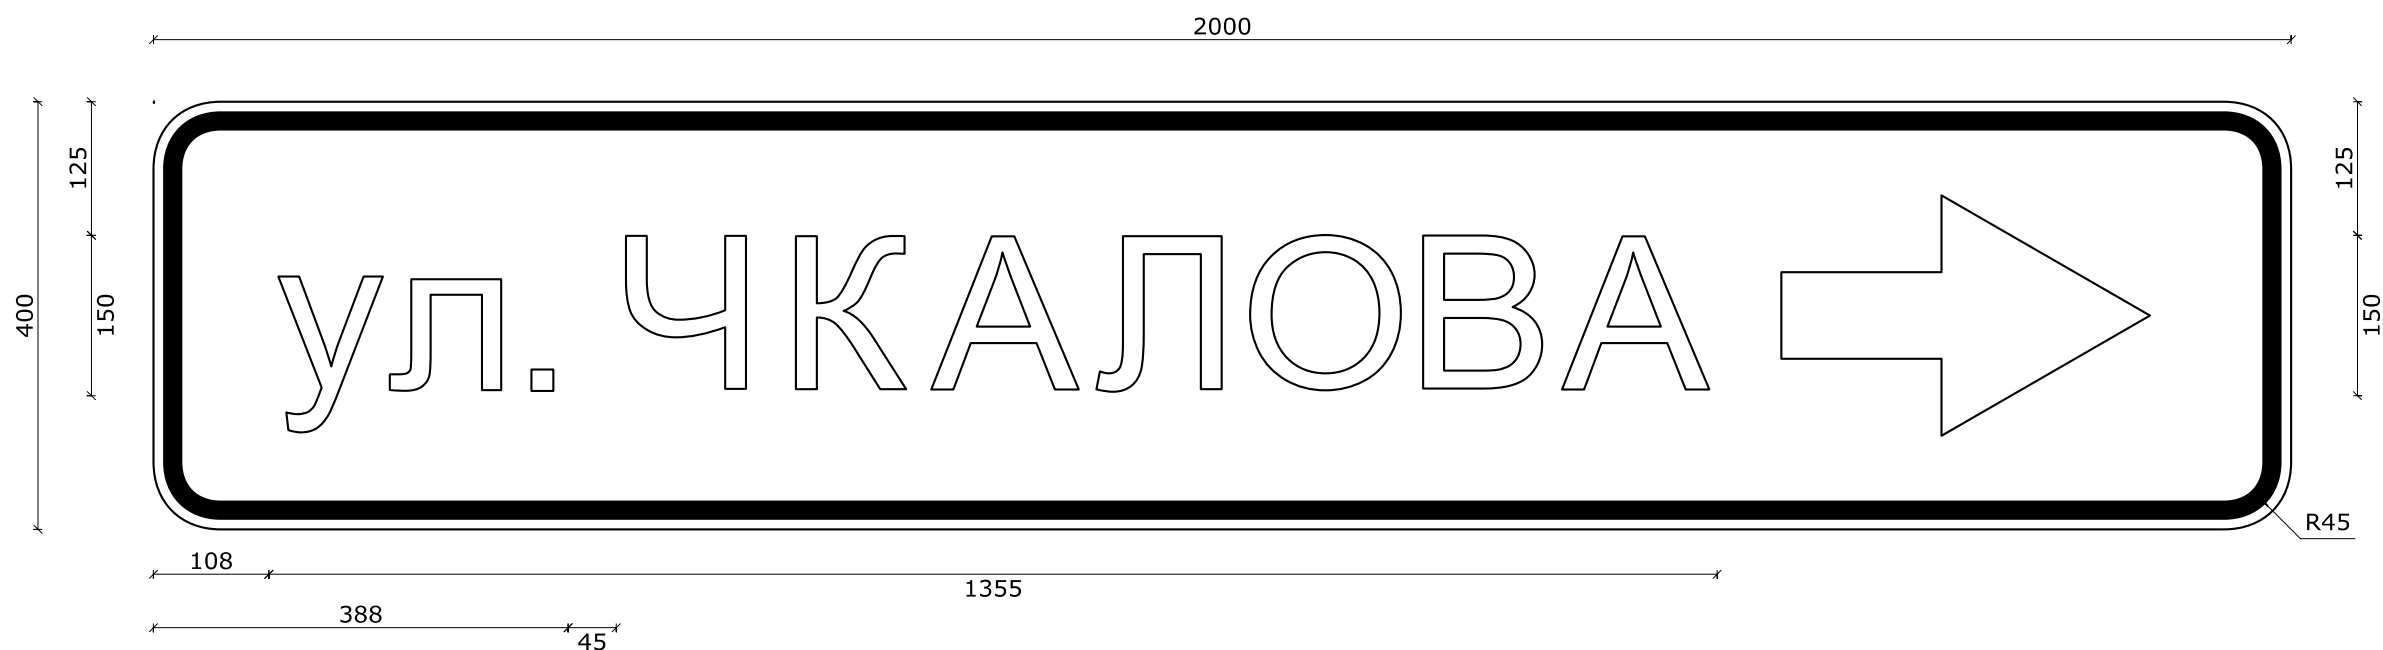

Номер знака: 6.10.1. "Указатель направлений"

Площадь: 1,08 кв. м

Количество: 1 шт.

Местоположение: км 0+010

Дорога: ул. Чкалова (1 участок), ул. Западная

Фон знака: белый

Размеры надписей даны по границам литерных площадок слов (символов)

Ширина литерных площадок сокращена п. 4.9. ГОСТ Р 52290-2004

Размеры надписей даны по границам слов (символов)

Номер знака: 6.10.1. "Указатель направлений"

Площадь: 0,80 кв. м

Количество: 1 шт.

Местоположение: км 0+193

Номер знака: 6.10.1. "Указатель направлений"

Площадь: 0,80 кв. м

Количество: 1 шт.

Местоположение: км 0+215

Дорога: ул. Чкалова (1 участок), ул. Западная

Фон знака: белый

Размеры надписей даны по границам литерных площадок слов (символов)

Ширина литерных площадок сокращена п. 4.9. ГОСТ Р 52290-2004

Размеры надписей даны по границам слов (символов)

Номер знака: 6.10.1. "Указатель направлений"

Площадь: 1,52 кв. м

Количество: 1 шт.

Местоположение: км 0+315