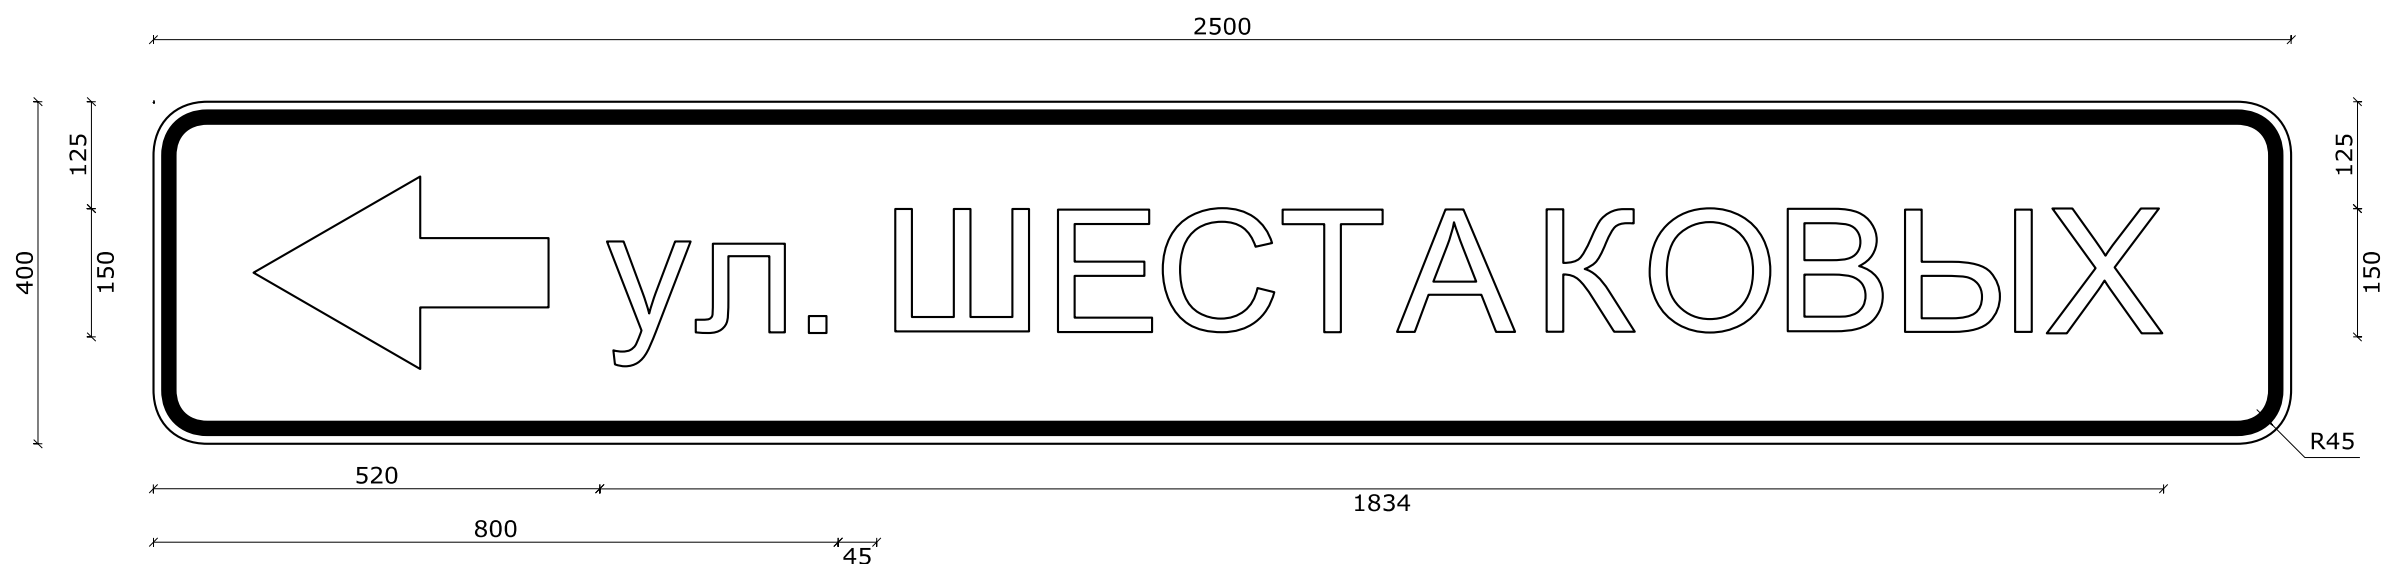

Номер знака: 6.10.1. "Указатель направлений"

Площадь: 1,00 кв. м

Количество: 1 шт.

Местоположение: км 0+800

Дорога: ул. Чкалова (1 участок), ул. Западная

Фон знака: белый

Размеры надписей даны по границам литерных площадок слов (символов)

Ширина литерных площадок сокращена п. 4.9. ГОСТ Р 52290-2004

Размеры надписей даны по границам слов (символов)