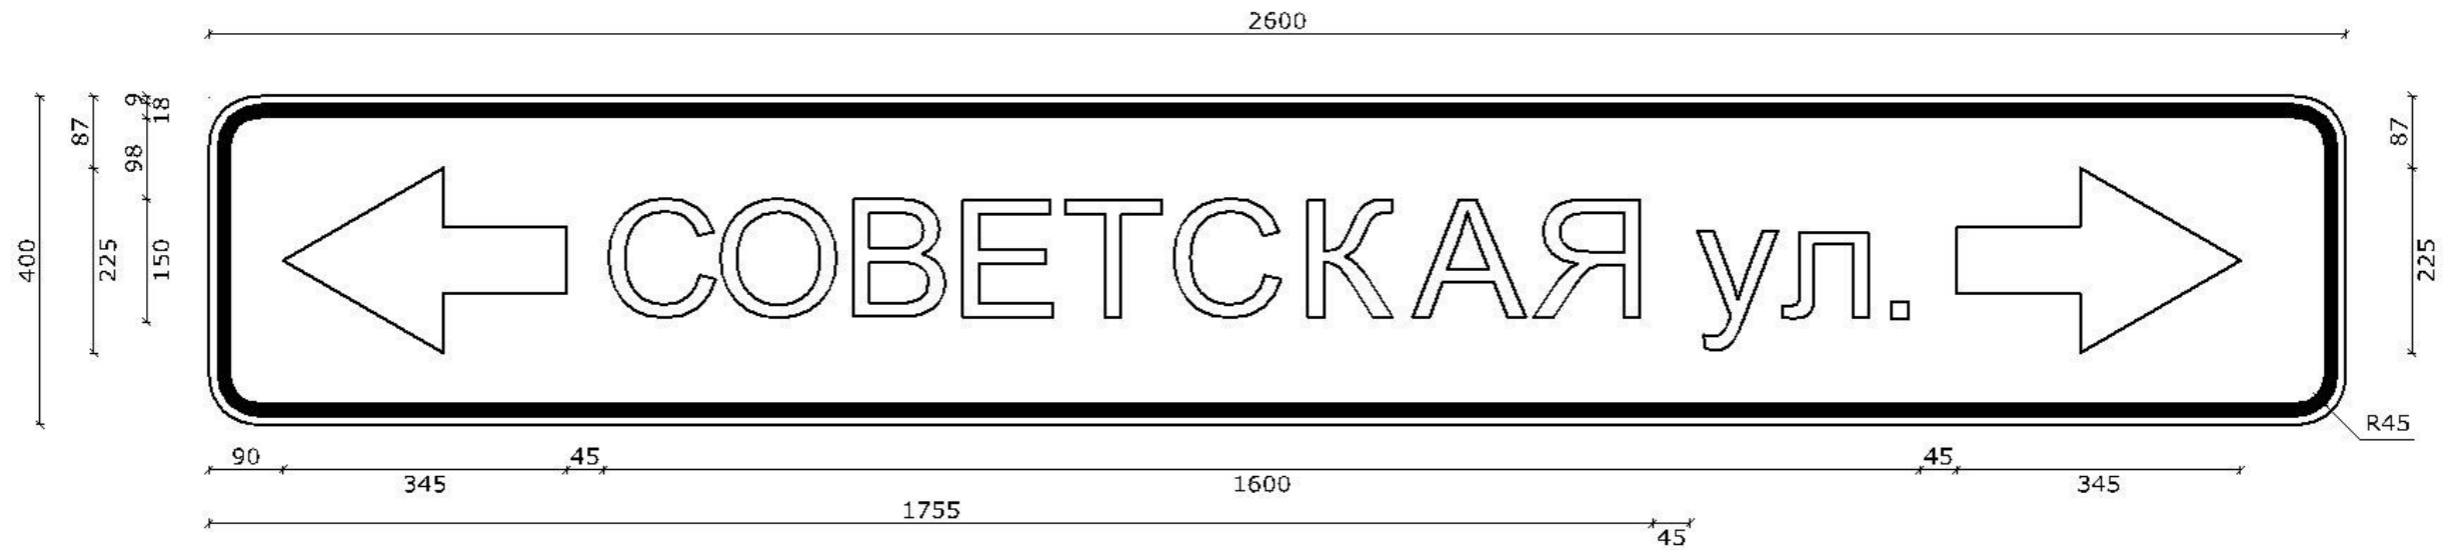

## 6.10.1 Советская ул.

Номер знака: 6.10.1. "Указатель направлений"

Площадь: 1,04 кв. м

Количество: 1 шт.

Местоположение: км 0+016

Дорога: с. Тюхтет, ул. Чапаева

Фон знака: белый

Размеры надписей даны по границам литерных площадок слов (символов)

Ширина литерных площадок сокращена п. 4.9. ГОСТ Р 52290-2004

Размеры надписей даны по границам слов (символов)

## 6.10.1 ул. Кирова

Номер знака: 6.10.1. "Указатель направлений"

Площадь: 0.88 кв. м

Количество: 1 шт.

Местоположение: 0+380 слева

Дорога: с. Тюхтет, Чапаева ул.

Фон знака: белый

Размеры надписей даны по границам литерных площадок слов (символов)