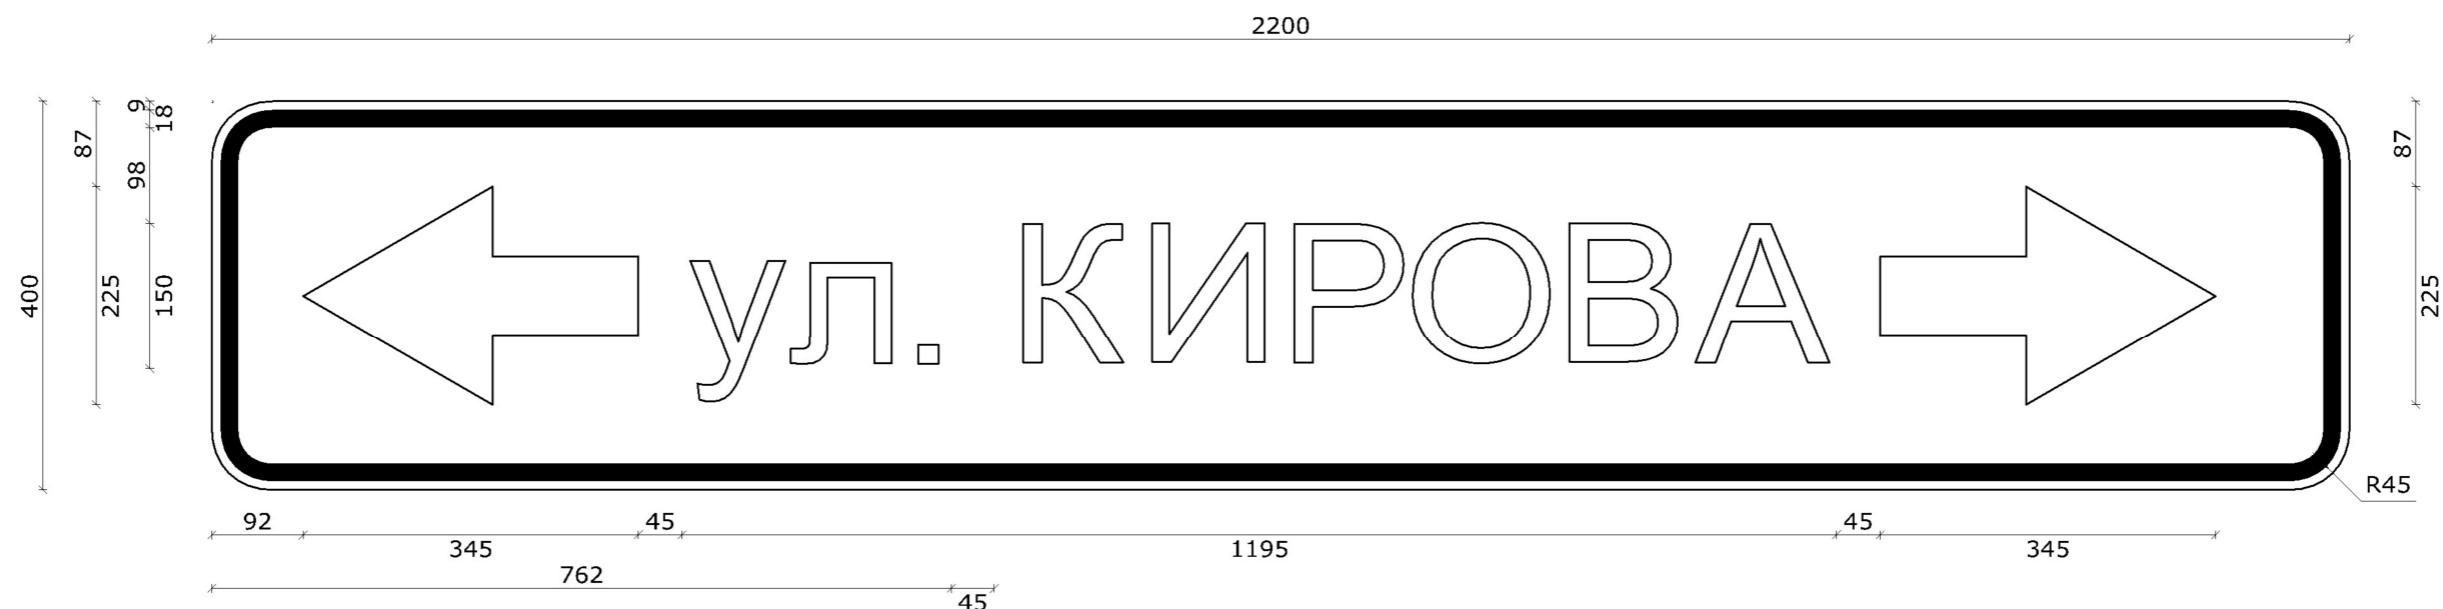

## 6.10.1 Советская ул.

Номер знака: 6.10.1. "Указатель направлений"

Площадь: 1,04 кв. м

Количество: 1 шт.

Местоположение: км 0+016

Дорога: с. Тюхтет, ул. Чапаева

Фон знака: белый

Размеры надписей даны по границам литерных площадок слов (символов)

Ширина литерных площадок сокращена п. 4.9. ГОСТ Р 52290-2004

Размеры надписей даны по границам слов (символов)

## 6.10.1 ул. Кирова

Номер знака: 6.10.1. "Указатель направлений"

Площадь: 0.88 кв. м

Количество: 1 шт.

Местоположение: 0+380 слева

Дорога: с. Тюхтет, Чапаева ул.

Фон знака: белый

Размеры надписей даны по границам литерных площадок слов (символов)