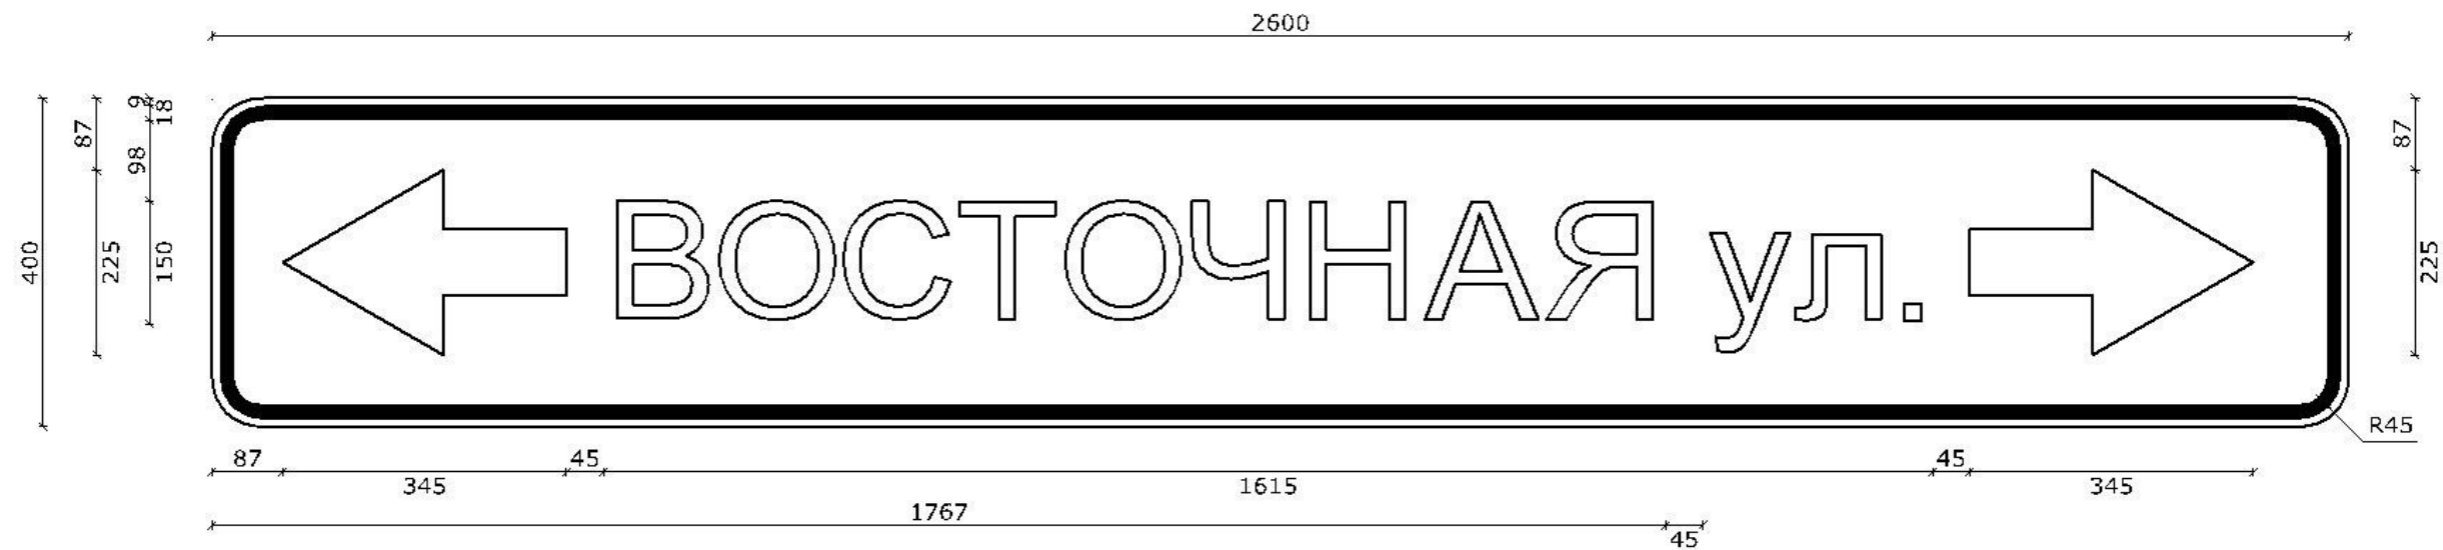

6.10.1 Восточная ул.

Номер знака: 6.10.1. "Указатель направлений"

Площадь: 1,04 кв. м

Количество: 1 шт.

Местоположение: 0+012 слева

Дорога: с. Тюхтет, ул. Сосновая 1 участок

Фон знака: белый

Размеры надписей даны по границам литерных площадок слов (символов)

Ширина литерных площадок сокращена п. 4.9. ГОСТ Р 52290-2004

Размеры надписей даны по границам слов (символов)