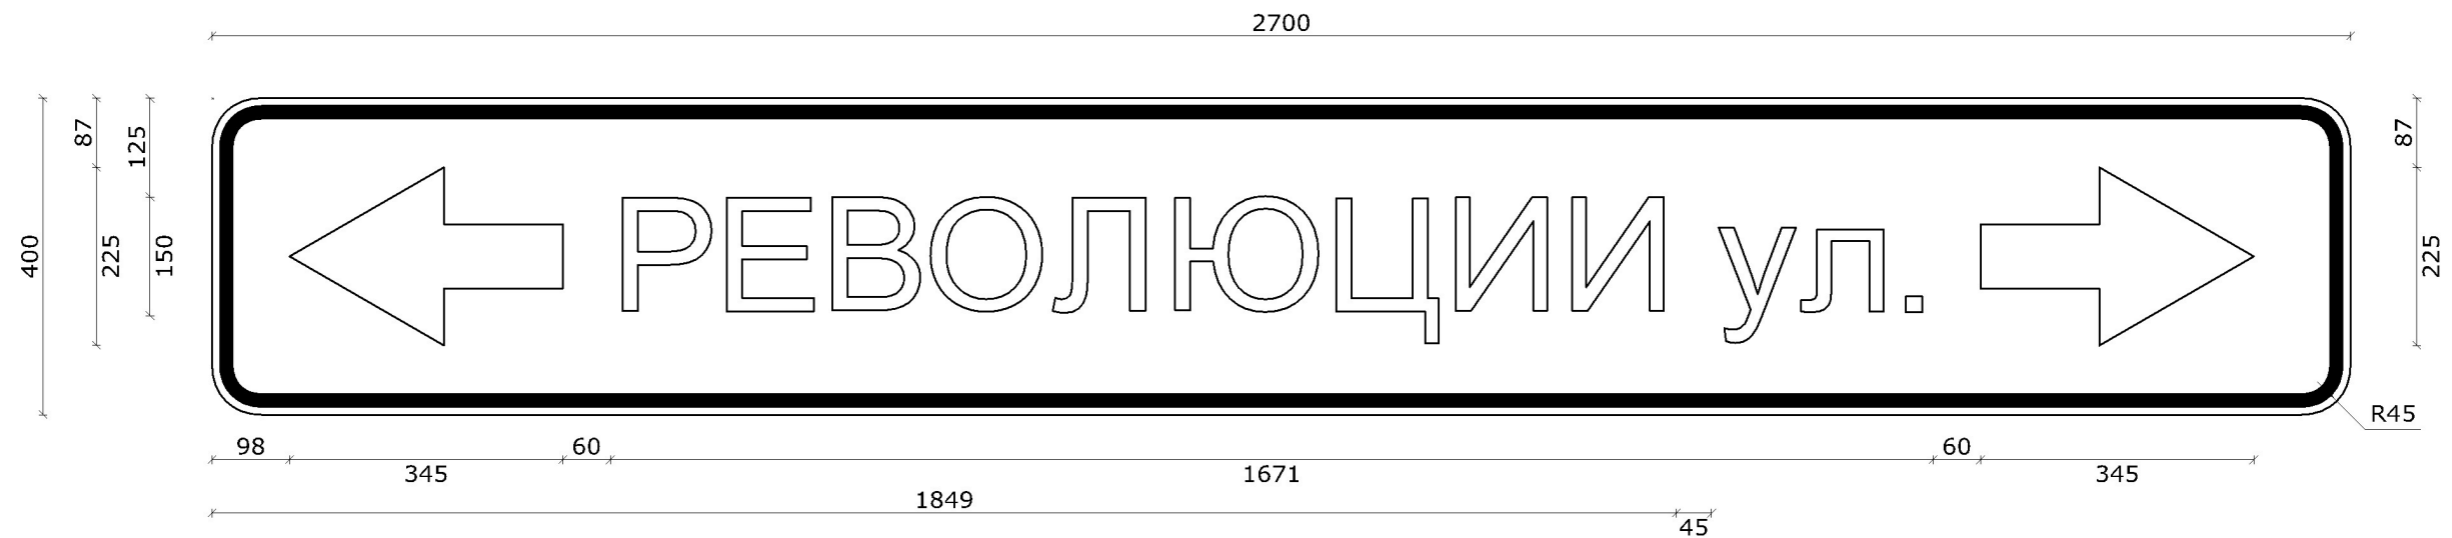

6.10.1 ул. Революции

Номер знака: 6.10.1. "Указатель направлений"

Площадь: 1,08 кв. м

Количество: 1 шт.

Местоположение: 0+011 слева

Дорога: ул. Лесная (1 участок)

Фон знака: белый

Размеры надписей даны по границам литерных площадок слов (символов)

Ширина литерных площадок сокращена п. 4.9. ГОСТ Р 52290-2004

Размеры надписей даны по границам слов (символов)

6.10.1 ул. Революции

Номер знака: 6.10.1. "Указатель направлений"

Площадь: 1,04 кв. м

Количество: 1 шт.

Местоположение: 0+346 справа

Дорога: ул. Лесная (1 участок)

Фон знака: белый

Размеры надписей даны по границам литерных площадок слов (символов)

Ширина литерных площадок сокращена п. 4.9. ГОСТ Р 52290-2004

Размеры надписей даны по границам слов (символов)