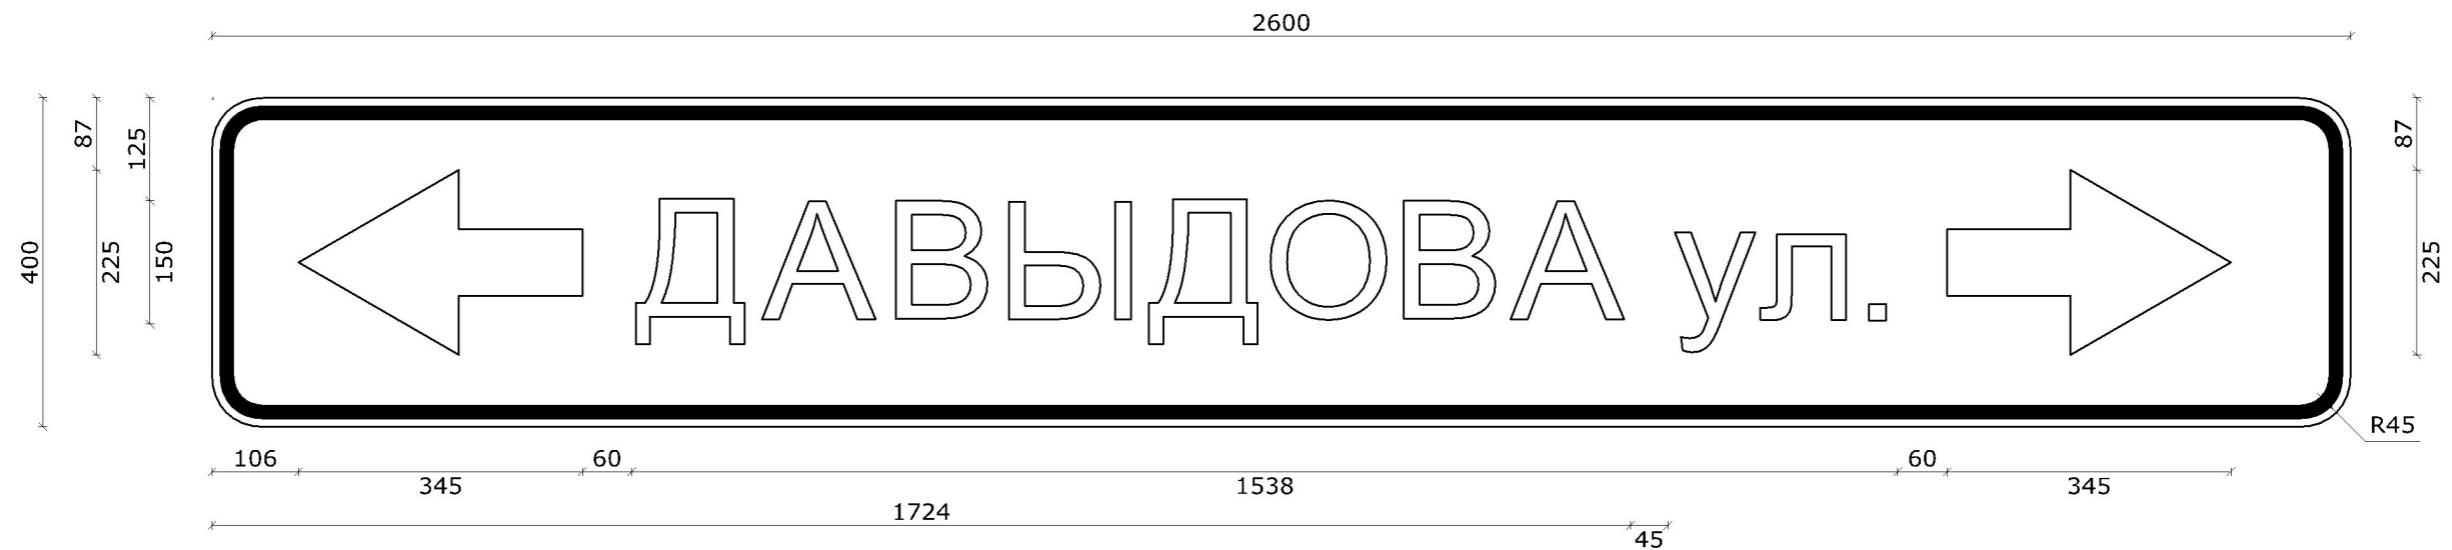

6.10.1 ул. Революции

Номер знака: 6.10.1. "Указатель направлений"

Площадь: 1,08 кв. м

Количество: 1 шт.

Местоположение: 0+011 слева

Дорога: ул. Лесная (1 участок)

Фон знака: белый

Размеры надписей даны по границам литерных площадок слов (символов)

Ширина литерных площадок сокращена п. 4.9. ГОСТ Р 52290-2004

Размеры надписей даны по границам слов (символов)

6.10.1 ул. Революции

Номер знака: 6.10.1. "Указатель направлений"

Площадь: 1,04 кв. м

Количество: 1 шт.

Местоположение: 0+346 справа

Дорога: ул. Лесная (1 участок)

Фон знака: белый

Размеры надписей даны по границам литерных площадок слов (символов)

Ширина литерных площадок сокращена п. 4.9. ГОСТ Р 52290-2004

Размеры надписей даны по границам слов (символов)