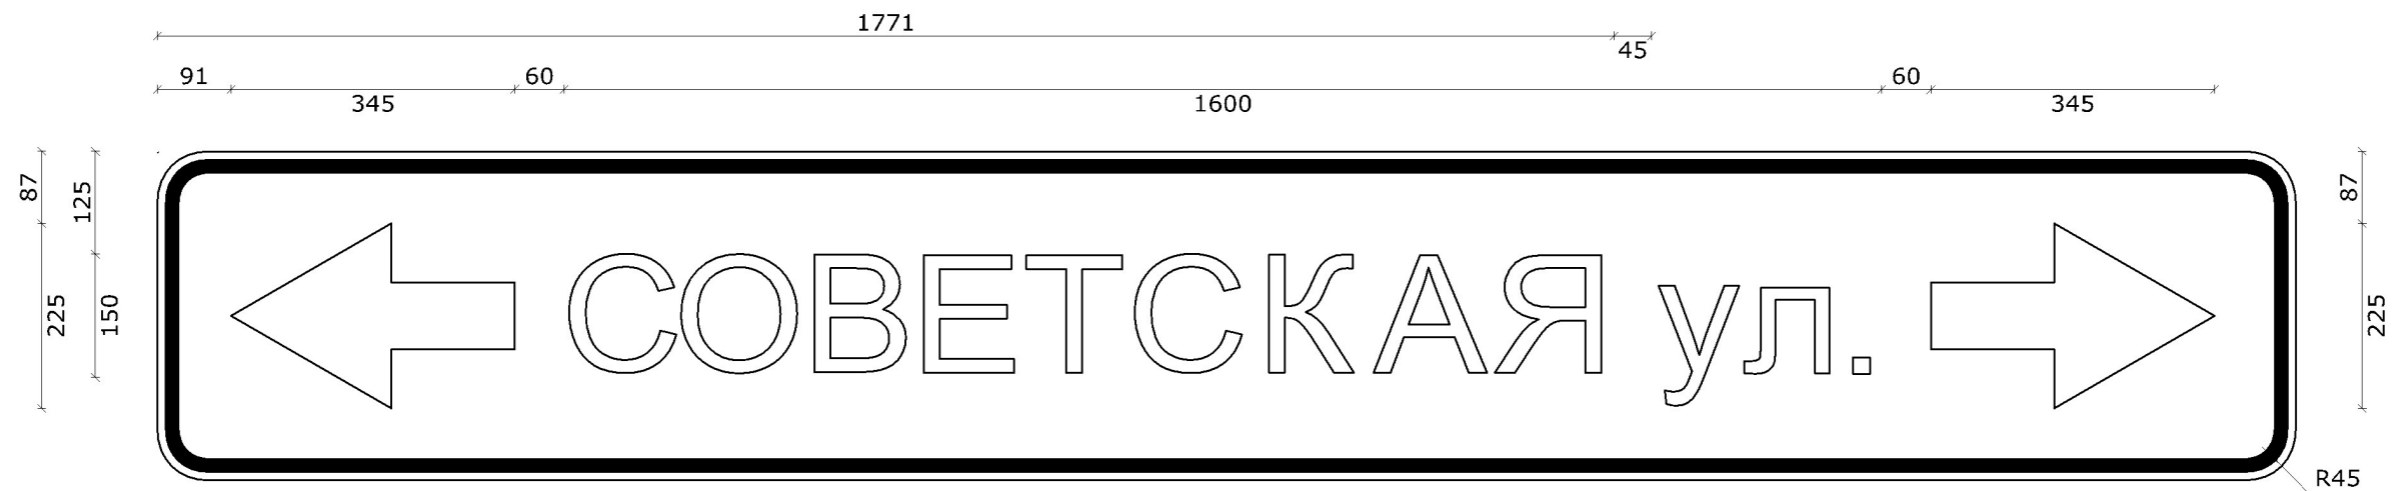

6.10.1 ул. Советская

Номер знака: 6.10.1. "Указатель направлений"

Площадь: 1,04 кв. м

Количество: 1 шт.

Местоположение: 0+030 слева

Дорога: ул. Восточная

Фон знака: белый

Размеры надписей даны по границам литерных площадок слов (символов)

Ширина литерных площадок сокращена п. 4.9. ГОСТ Р 52290-2004

Размеры надписей даны по границам слов (символов)

6.10.1 ул. Сосновая

Номер знака: 6.10.1. "Указатель направлений"

Площадь: 0,84 кв. м

Количество: 1 шт.

6.10.1 ул. Сосновая

Номер знака: 6.10.1. "Указатель направлений"

Площадь: 0,84 кв. м

Количество: 1 шт.

Местоположение: км. 1,320

Дорога: ул. Восточная

Фон знака: белый

Размеры надписей даны по границам литерных площадок слов (символов)

Местоположение: км. 1,410

Дорога: ул. Восточная

Фон знака: белый

Размеры надписей даны по границам литерных площадок слов (символов)

Ширина литерных площадок сокращена п. 4.9. ГОСТ Р 52290-2004

Размеры надписей даны по границам слов (символов)