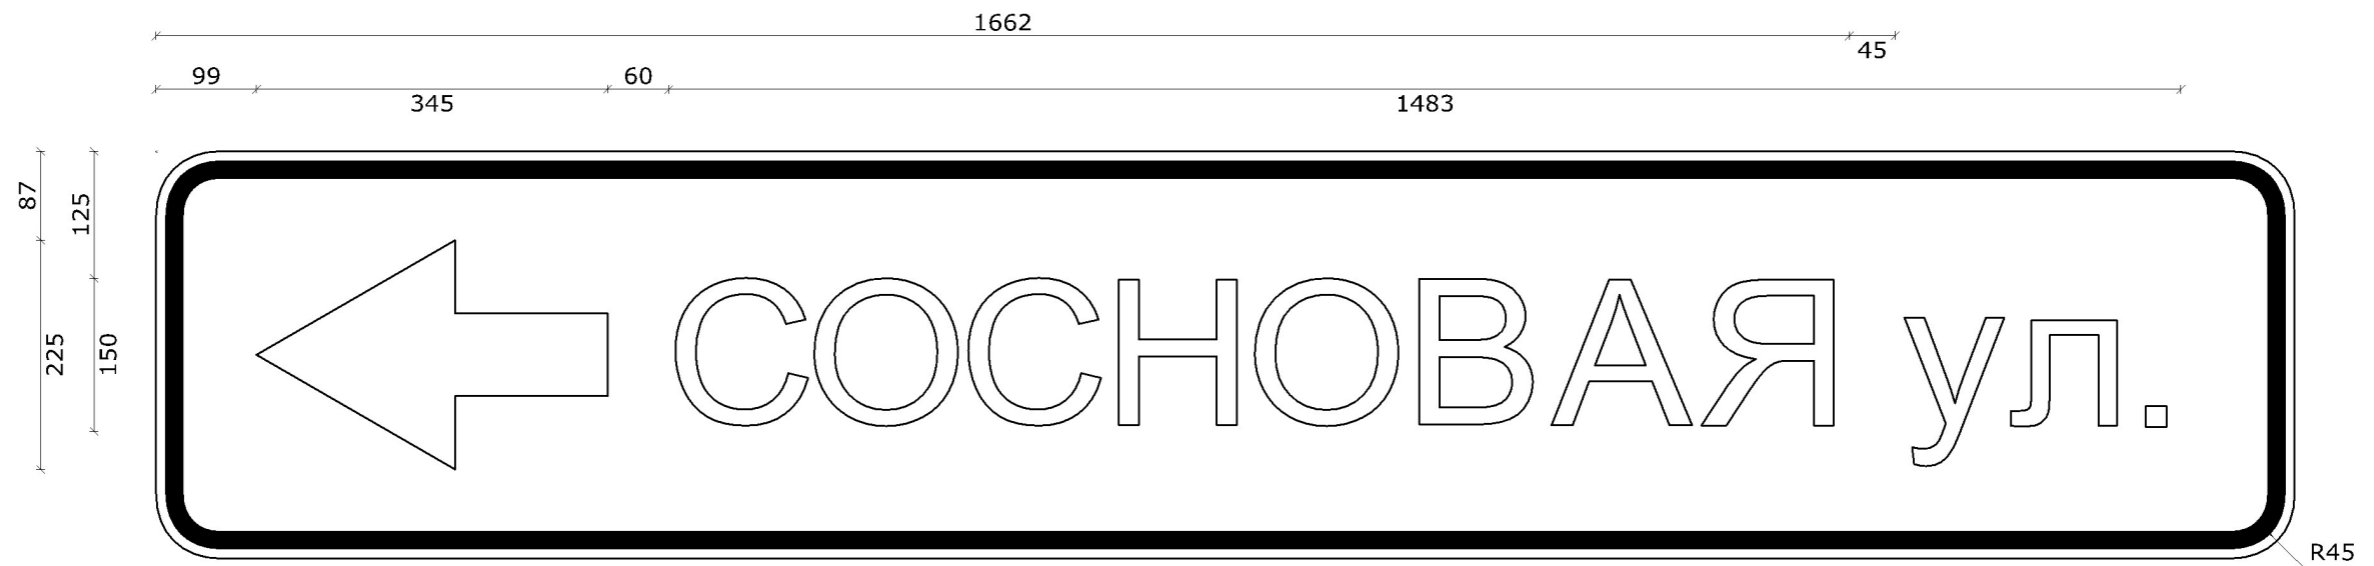

6.10.1 ул. Советская

Номер знака: 6.10.1. "Указатель направлений"

Площадь: 1,04 кв. м

Количество: 1 шт.

Местоположение: 0+030 слева

Дорога: ул. Восточная

Фон знака: белый

Размеры надписей даны по границам литерных площадок слов (символов)

Ширина литерных площадок сокращена п. 4.9. ГОСТ Р 52290-2004

Размеры надписей даны по границам слов (символов)

6.10.1 ул. Сосновая

Номер знака: 6.10.1. "Указатель направлений"

Площадь: 0,84 кв. м

Количество: 1 шт.

6.10.1 ул. Сосновая

Номер знака: 6.10.1. "Указатель направлений"

Площадь: 0,84 кв. м

Количество: 1 шт.

Местоположение: км. 1,320

Дорога: ул. Восточная

Фон знака: белый

Размеры надписей даны по границам литерных площадок слов (символов)

Местоположение: км. 1,410

Дорога: ул. Восточная

Фон знака: белый

Размеры надписей даны по границам литерных площадок слов (символов)

Ширина литерных площадок сокращена п. 4.9. ГОСТ Р 52290-2004

Размеры надписей даны по границам слов (символов)