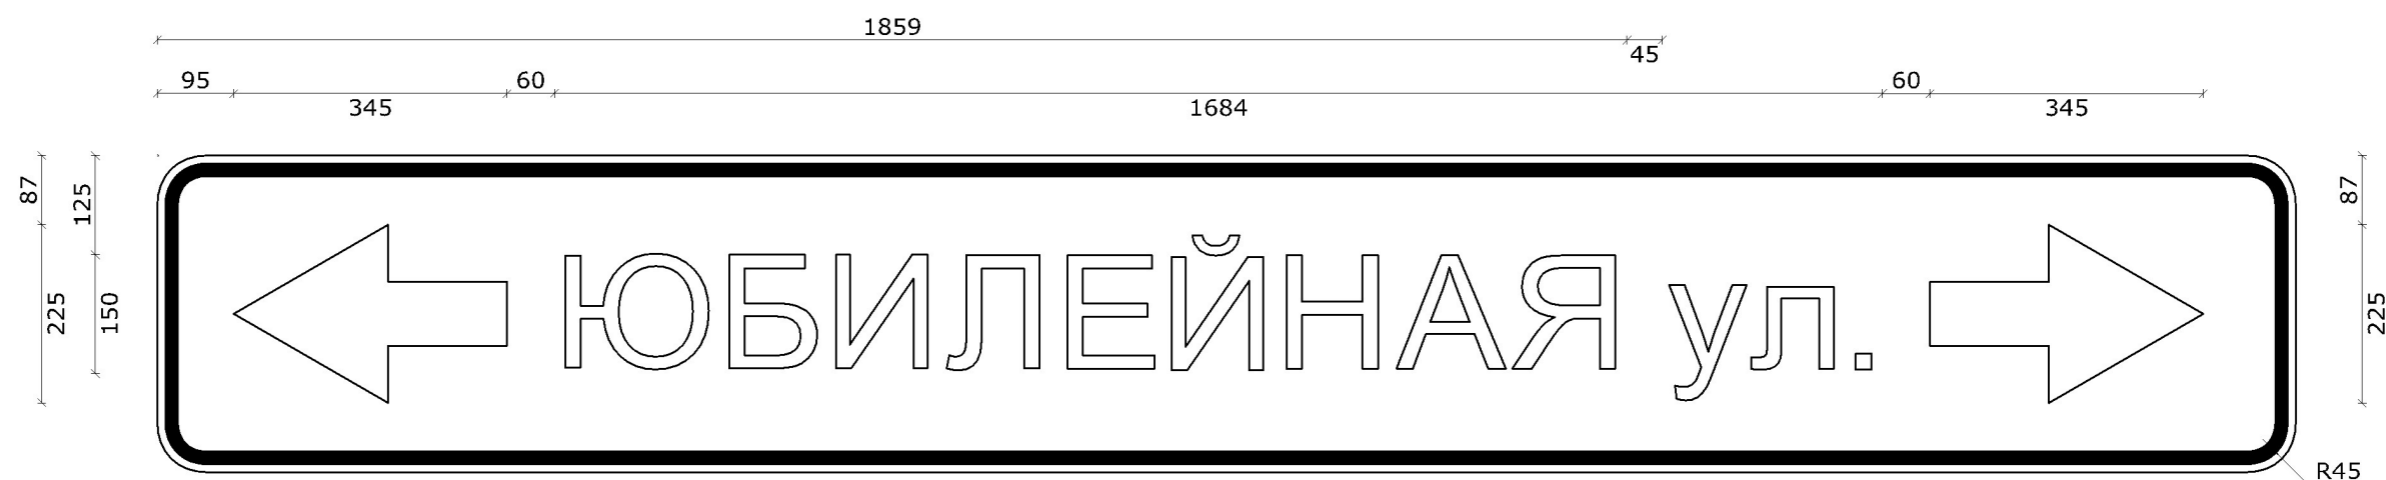

6.10.1 ул. Советская

Номер знака: 6.10.1. "Указатель направлений"

Площадь: 1,04 кв. м

Количество: 1 шт.

Местоположение: 0+030 слева

Дорога: ул. Восточная

Фон знака: белый

Размеры надписей даны по границам литерных площадок слов (символов)

Ширина литерных площадок сокращена п. 4.9. ГОСТ Р 52290-2004

Размеры надписей даны по границам слов (символов)

6.10.1 ул. Сосновая

Номер знака: 6.10.1. "Указатель направлений"

Площадь: 0,84 кв. м

Количество: 1 шт.

6.10.1 ул. Сосновая

Номер знака: 6.10.1. "Указатель направлений"

Площадь: 0,84 кв. м

Количество: 1 шт.

Местоположение: км. 1,320

Дорога: ул. Восточная

Фон знака: белый

Размеры надписей даны по границам литерных площадок слов (символов)

Ширина литерных площадок сокращена п. 4.9. ГОСТ Р 52290-2004

Размеры надписей даны по границам слов (символов)

6.10.1 ул. Юбилейная

Номер знака: 6.10.1. "Указатель направлений"

Площадь: 1,08 кв. м

Количество: 1 шт.