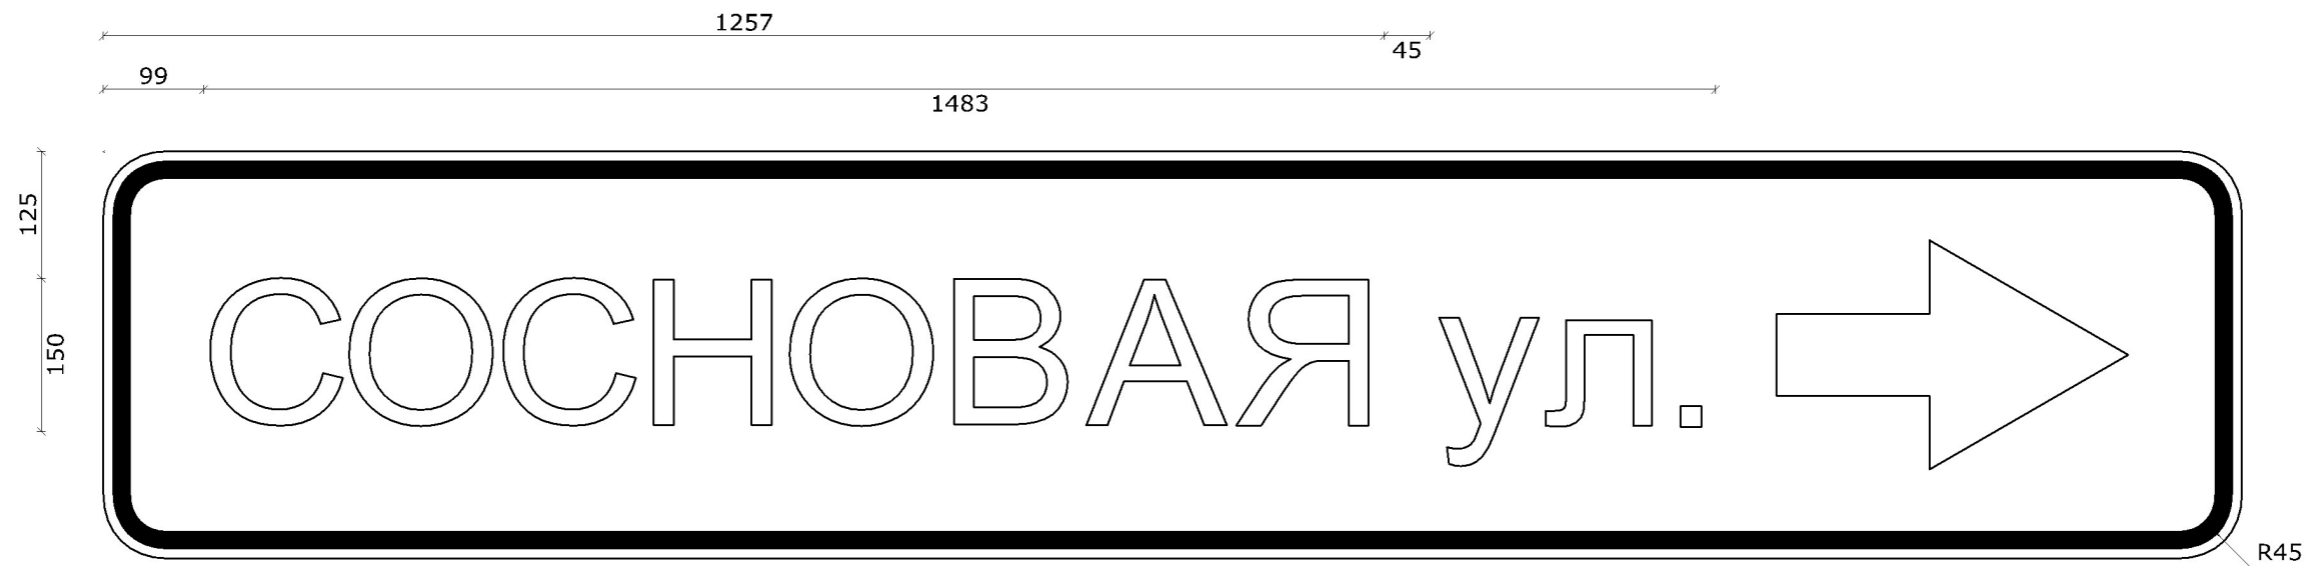

6.10.1 ул. Советская

Номер знака: 6.10.1. "Указатель направлений"

Площадь: 1,04 кв. м

Количество: 1 шт.

Местоположение: 0+030 слева

Дорога: ул. Восточная

Фон знака: белый

Размеры надписей даны по границам литерных площадок слов (символов)

Ширина литерных площадок сокращена п. 4.9. ГОСТ Р 52290-2004

Размеры надписей даны по границам слов (символов)

6.10.1 ул. Сосновая

Номер знака: 6.10.1. "Указатель направлений"

Площадь: 0,84 кв. м

Количество: 1 шт.

6.10.1 ул. Сосновая

Номер знака: 6.10.1. "Указатель направлений"

Площадь: 0,84 кв. м

Количество: 1 шт.

Местоположение: км. 1,320

Дорога: ул. Восточная

Фон знака: белый

Размеры надписей даны по границам литерных площадок слов (символов)

Местоположение: км. 1,410

Дорога: ул. Восточная

Фон знака: белый

Размеры надписей даны по границам литерных площадок слов (символов)

Ширина литерных площадок сокращена п. 4.9. ГОСТ Р 52290-2004

Размеры надписей даны по границам слов (символов)