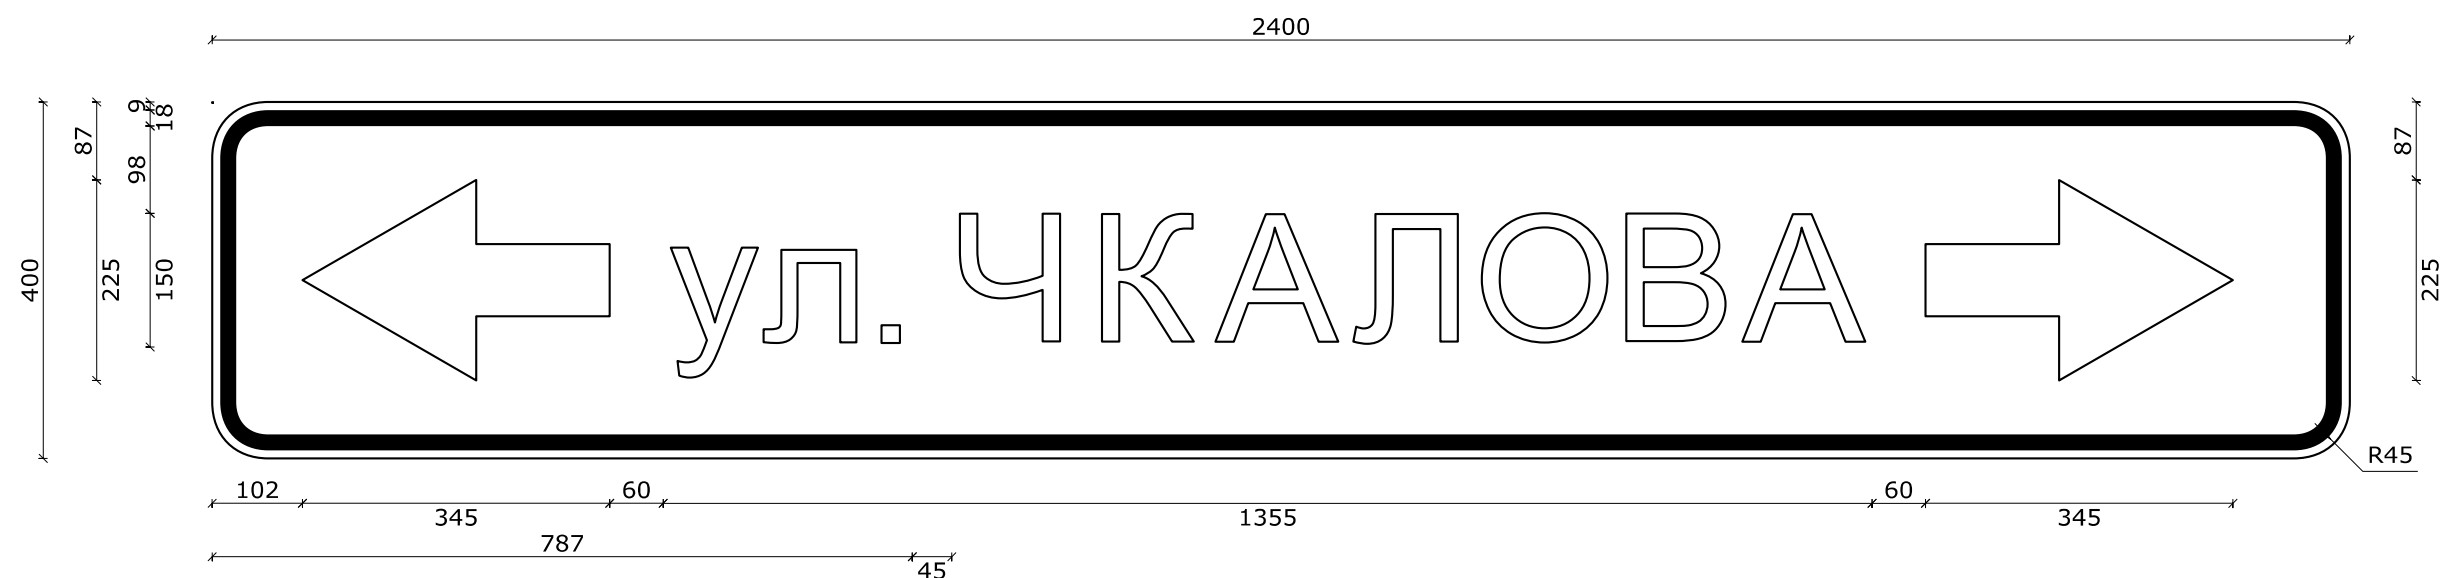

Ширина литерных площадок сокращена п. 4.9. ГОСТ Р 52290-2004

Размеры надписей даны по границам слов (символов)

6.10.1 ул. Чкалова

Номер знака: 6.10.1. "Указатель направлений"

Площадь: 0,96 кв. м

Количество: 1 шт.

Размеры надписей даны по границам слов (символов)

6.10.1 Новая ул.

Номер знака: 6.10.1. "Указатель направлений"

Площадь: 0,68 кв. м

Количество: 1 шт.

Местоположение: 0+501 слева

Дорога: с. Тюхтет, Интернациональная ул.

Номер знака: 6.10.1. "Указатель направлений"

Площадь: 1,04 кв. м

Количество: 1 шт.

Местоположение: 0+721 слева

Дорога: с. Тюхтет, Интернациональная ул.

Фон знака: белый

Размеры надписей даны по границам литерных площадок слов (символов)

Местоположение: 0+747 слева

Дорога: с. Тюхтет, Интернациональная ул.

Фон знака: белый

Размеры надписей даны по границам литерных площадок слов (символов)

Ширина литерных площадок сокращена п. 4.9. ГОСТ Р 52290-2004