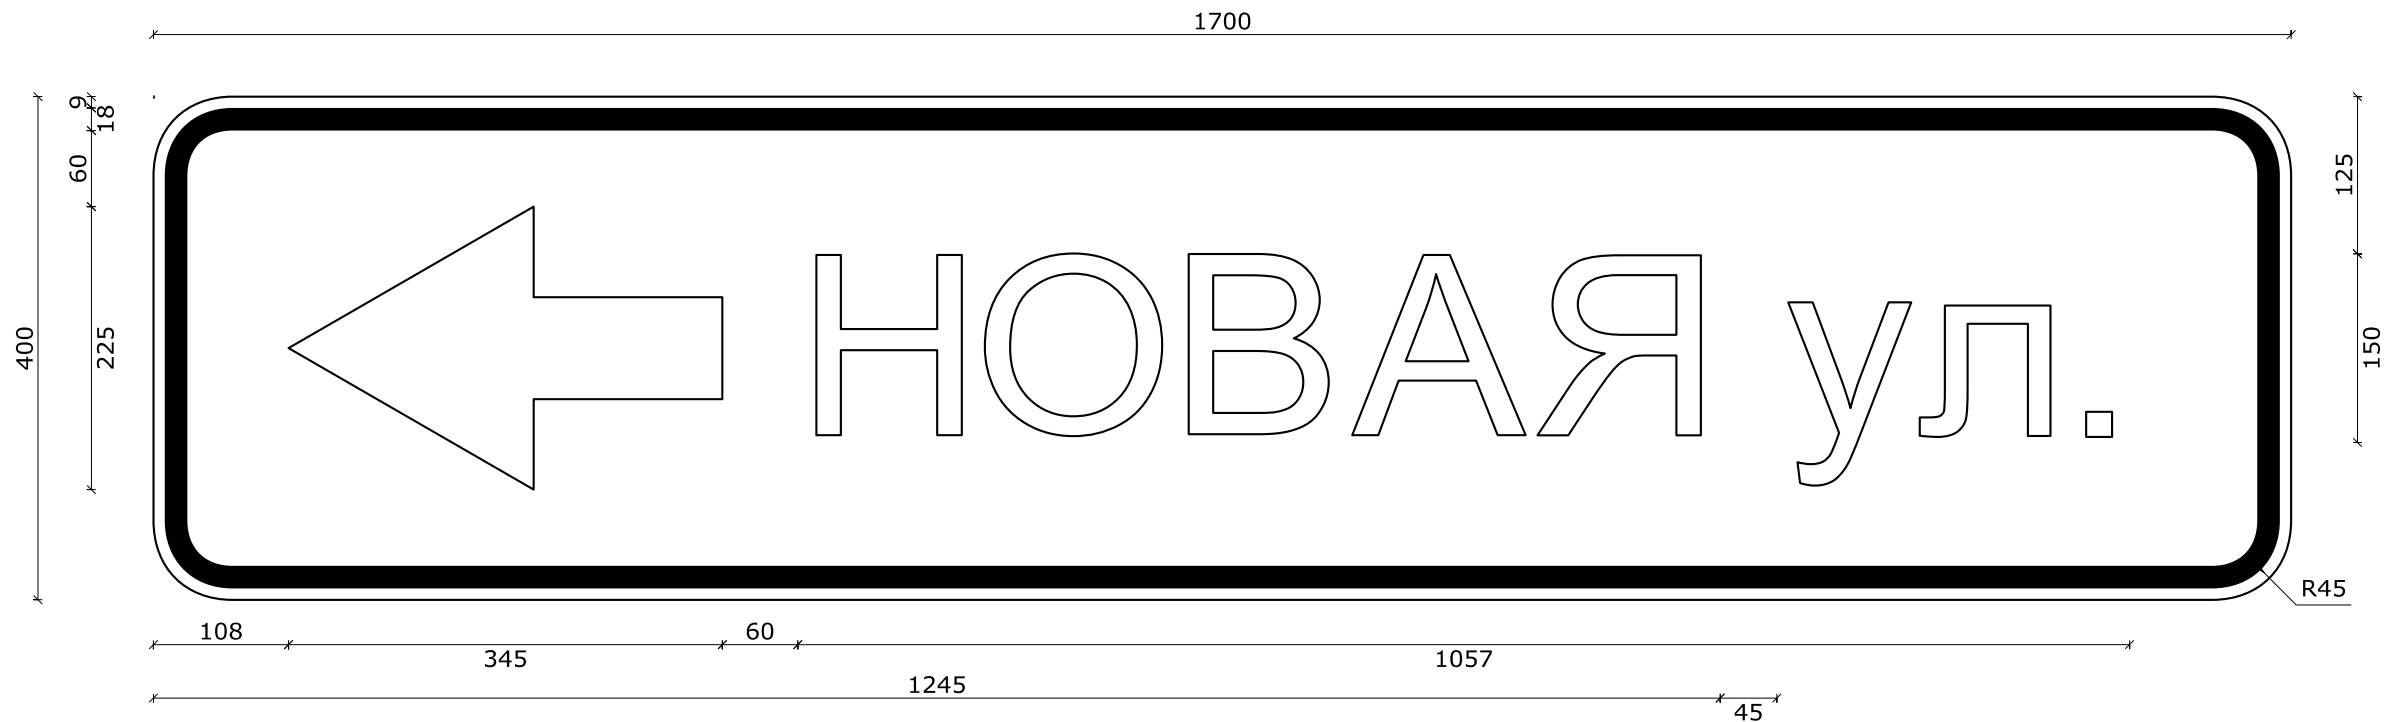

Ширина литерных площадок сокращена п. 4.9. ГОСТ Р 52290-2004

Размеры надписей даны по границам слов (символов)

6.10.1 ул. Чкалова

Номер знака: 6.10.1. "Указатель направлений"

Площадь: 0,96 кв. м

Количество: 1 шт.

Номер знака: 6.10.1. "Указатель направлений"

Площадь: 1,04 кв. м

Количество: 1 шт.

Местоположение: 0+448 слева

Дорога: с. Тюхтет, Интернациональная ул.

Фон знака: белый

Размеры надписей даны по границам литерных площадок слов (символов)

Ширина литерных площадок сокращена п. 4.9. ГОСТ Р 52290-2004

Размеры надписей даны по границам слов (символов)

6.10.1 Новая ул.

Номер знака: 6.10.1. "Указатель направлений"

Площадь: 0,68 кв. м

Количество: 1 шт.

Местоположение: 0+747 слева

Дорога: с. Тюхтет, Интернациональная ул.

Фон знака: белый

Размеры надписей даны по границам литерных площадок слов (символов)

Ширина литерных площадок сокращена п. 4.9. ГОСТ Р 52290-2004