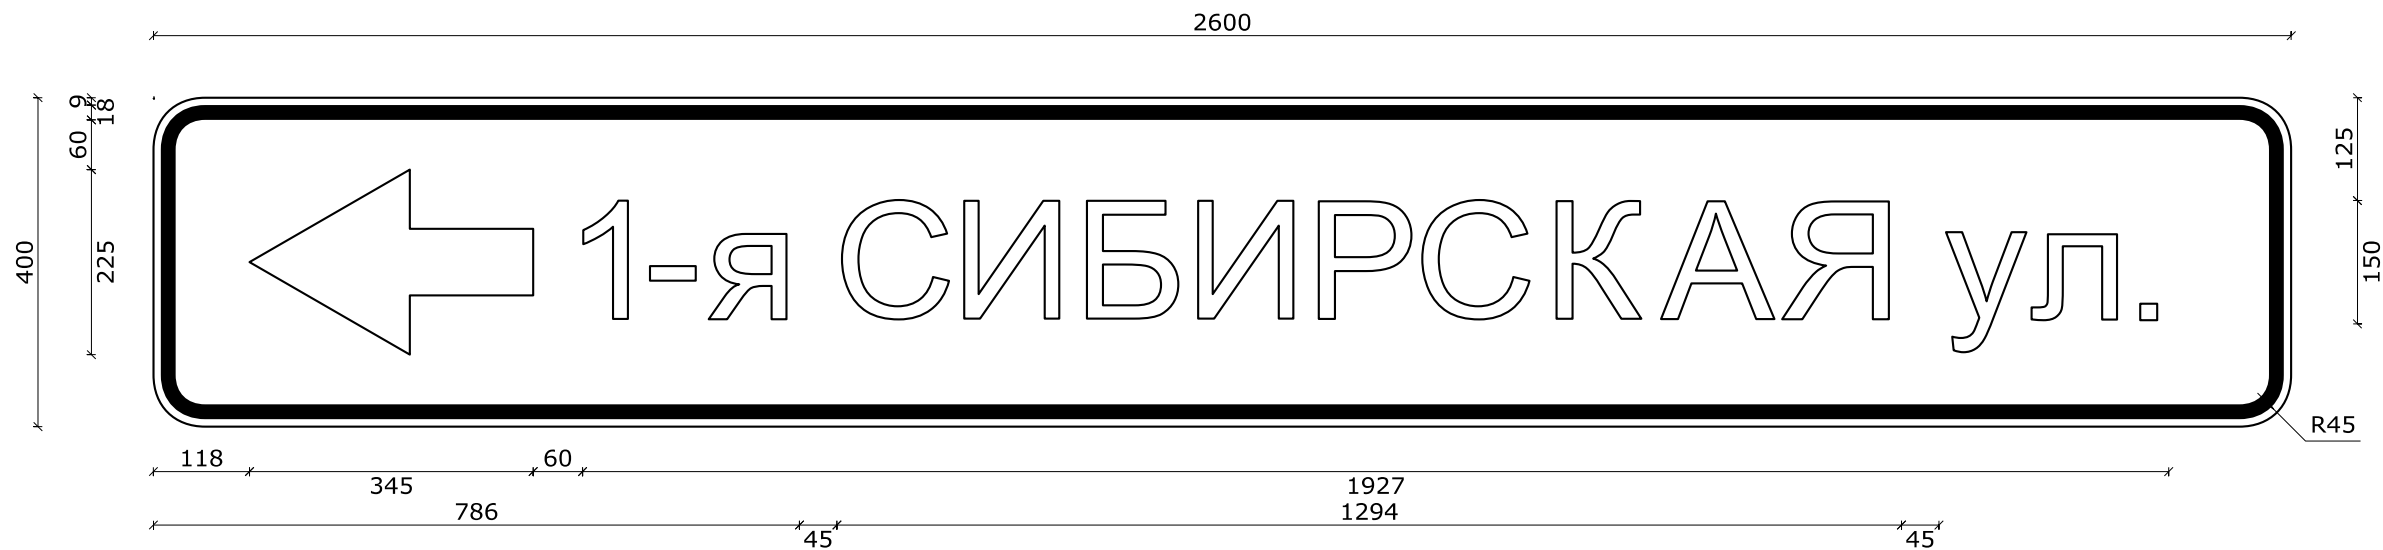

Ширина литерных площадок сокращена п. 4.9. ГОСТ Р 52290-2004

Размеры надписей даны по границам слов (символов)

6.10.1 ул. Чкалова

Номер знака: 6.10.1. "Указатель направлений"

Площадь: 0,96 кв. м

Количество: 1 шт.

Номер знака: 6.10.1. "Указатель направлений"

Площадь: 1,04 кв. м

Количество: 1 шт.

Местоположение: 0+721 слева

Дорога: с. Тюхтет, Интернациональная ул.

Фон знака: белый

Размеры надписей даны по границам литерных площадок слов (символов)

Ширина литерных площадок сокращена п. 4.9. ГОСТ Р 52290-2004

Размеры надписей даны по границам слов (символов)

6.10.1 1-я Сибирская ул.

Номер знака: 6.10.1. "Указатель направлений"

Площадь: 1,04 кв. м

Количество: 1 шт.

Местоположение: 0+747 слева

Дорога: с. Тюхтет, Интернациональная ул.

Фон знака: белый

Размеры надписей даны по границам литерных площадок слов (символов)

Ширина литерных площадок сокращена п. 4.9. ГОСТ Р 52290-2004