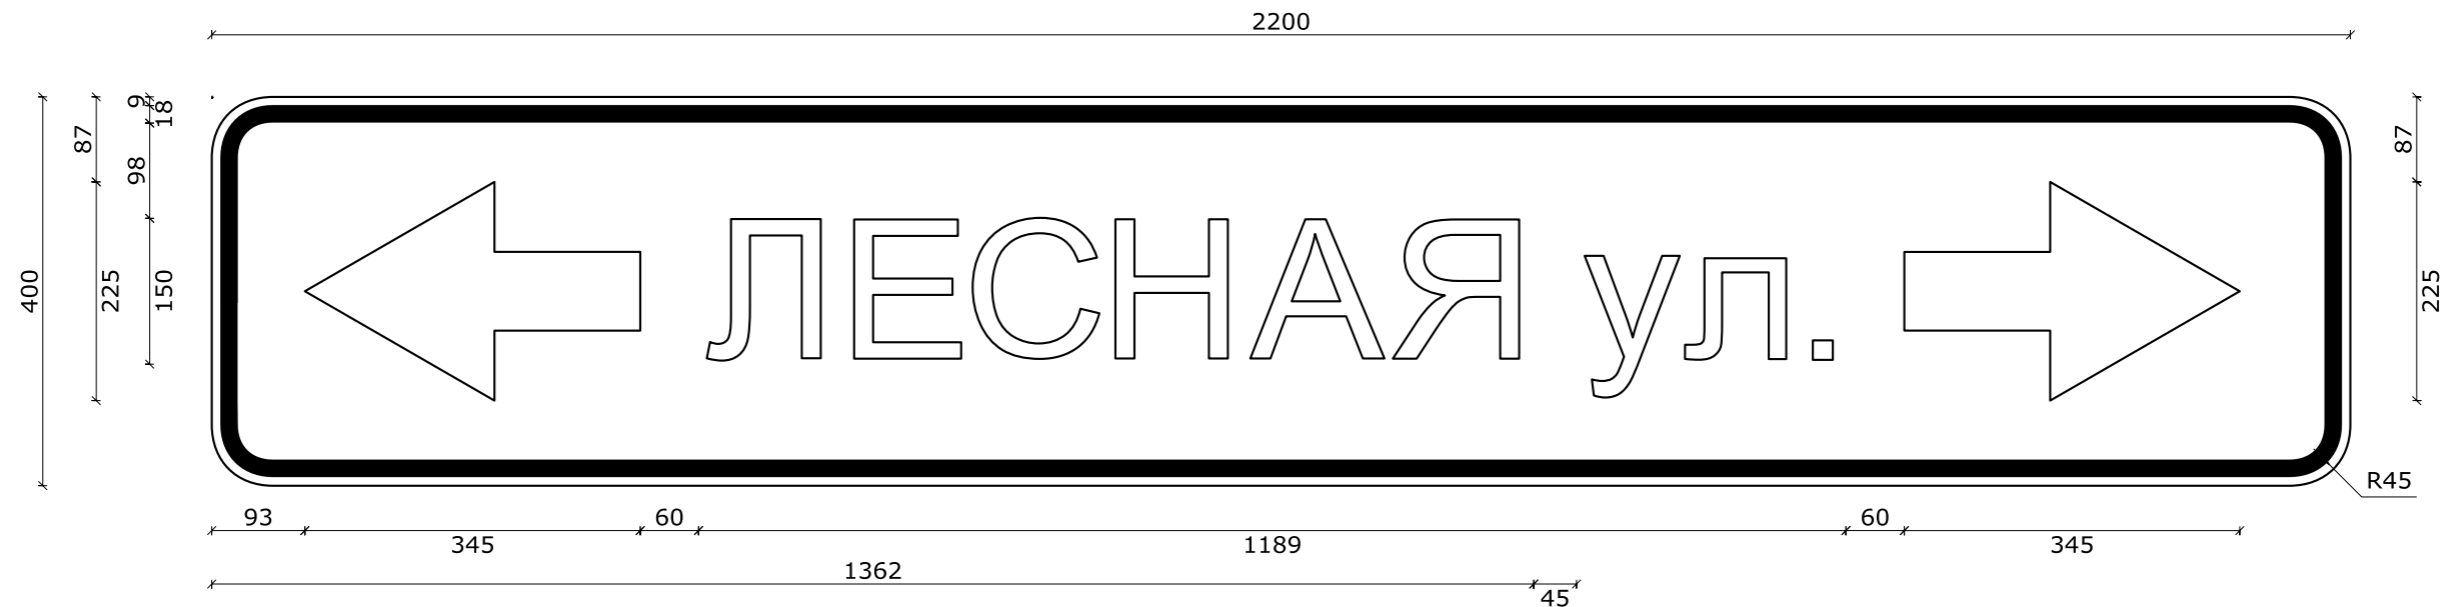

6.10.1 Лесная ул.

Номер знака: 6.10.1. "Указатель направлений"

Площадь: 0,88 кв. м

Количество: 1 шт.

Местоположение: 0+013 слева

Дорога: с. Тюхтет, Интернациональная ул.

Фон знака: белый

Размеры надписей даны по границам литерных площадок слов (символов)

Ширина литерных площадок сокращена п. 4.9. ГОСТ Р 52290-2004

Размеры надписей даны по границам слов (символов)

6.10.1 ул. Чкалова

Номер знака: 6.10.1. "Указатель направлений"

Площадь: 0,96 кв. м

Количество: 1 шт.

Номер знака: 6.10.1. "Указатель направлений"

Площадь: 1,04 кв. м

Количество: 1 шт.

Местоположение: 0+721 слева

Дорога: с. Тюхтет, Интернациональная ул.

Фон знака: белый

Размеры надписей даны по границам литерных площадок слов (символов)

Местоположение: 0+747 слева

Дорога: с. Тюхтет, Интернациональная ул.

Фон знака: белый

Размеры надписей даны по границам литерных площадок слов (символов)

Ширина литерных площадок сокращена п. 4.9. ГОСТ Р 52290-2004