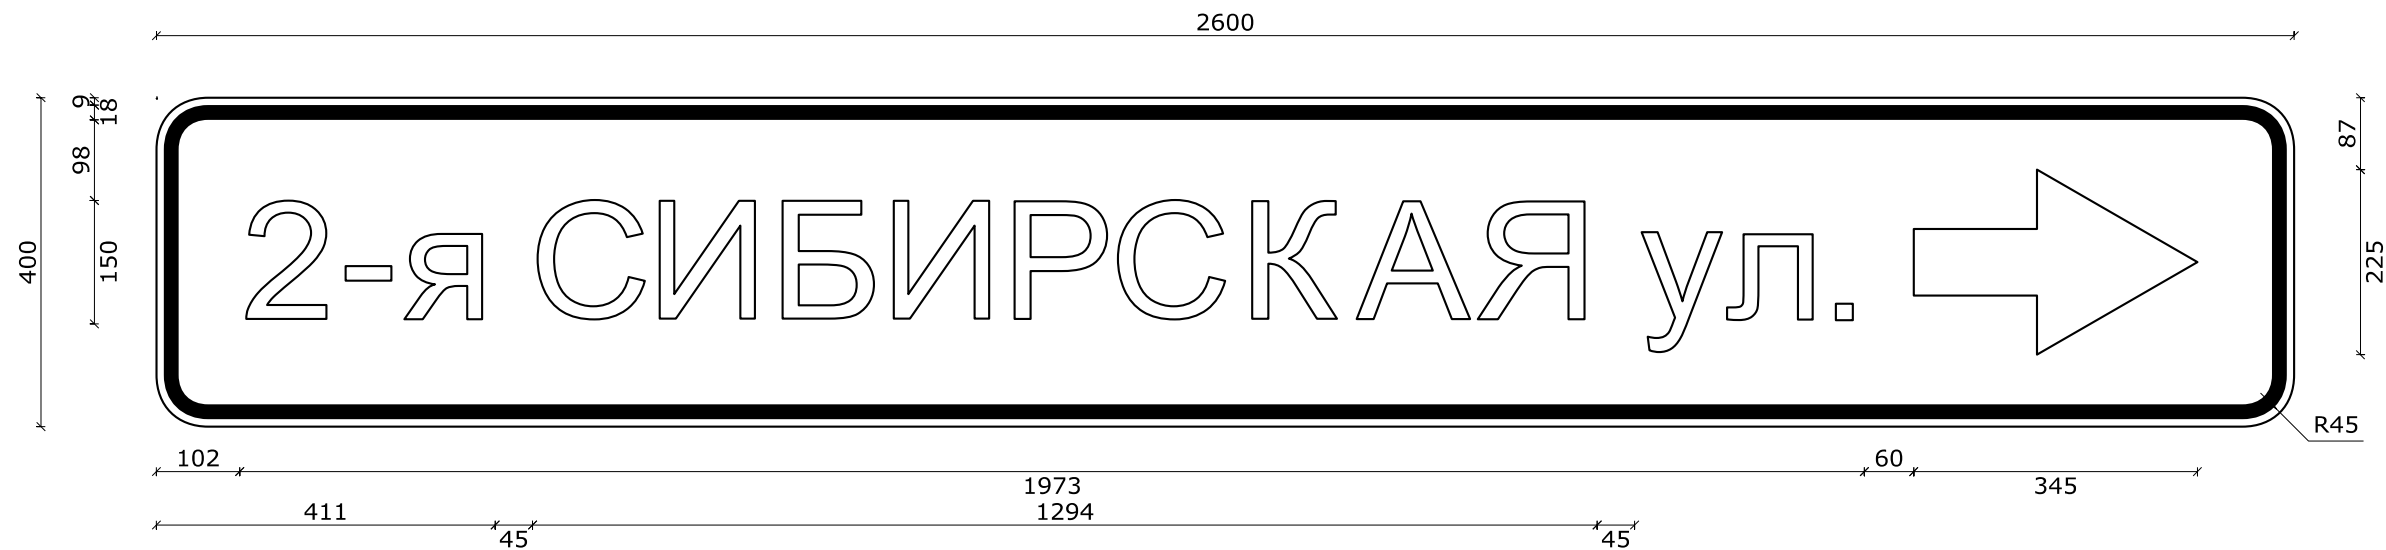

Ширина литерных площадок сокращена п. 4.9. ГОСТ Р 52290-2004

Размеры надписей даны по границам слов (символов)

6.10.1 ул. Чкалова

Номер знака: 6.10.1. "Указатель направлений"

Площадь: 0,96 кв. м

Количество: 1 шт.

Размеры надписей даны по границам слов (символов)

6.10.1 2-я Сибирская ул.

Номер знака: 6.10.1. "Указатель направлений"

Площадь: 1,04 кв. м

Количество: 1 шт.

Местоположение: 0+423

Дорога: с. Тюхтет, Интернациональная ул.

Размеры надписей даны по границам слов (символов)

6.10.1 Новая ул.

Номер знака: 6.10.1. "Указатель направлений"

Площадь: 0,68 кв. м

Количество: 1 шт.

Местоположение: 0+501 слева

Дорога: с. Тюхтет, Интернациональная ул.

Местоположение: 0+747 слева

Дорога: с. Тюхтет, Интернациональная ул.

Фон знака: белый

Размеры надписей даны по границам литерных площадок слов (символов)

Ширина литерных площадок сокращена п. 4.9. ГОСТ Р 52290-2004