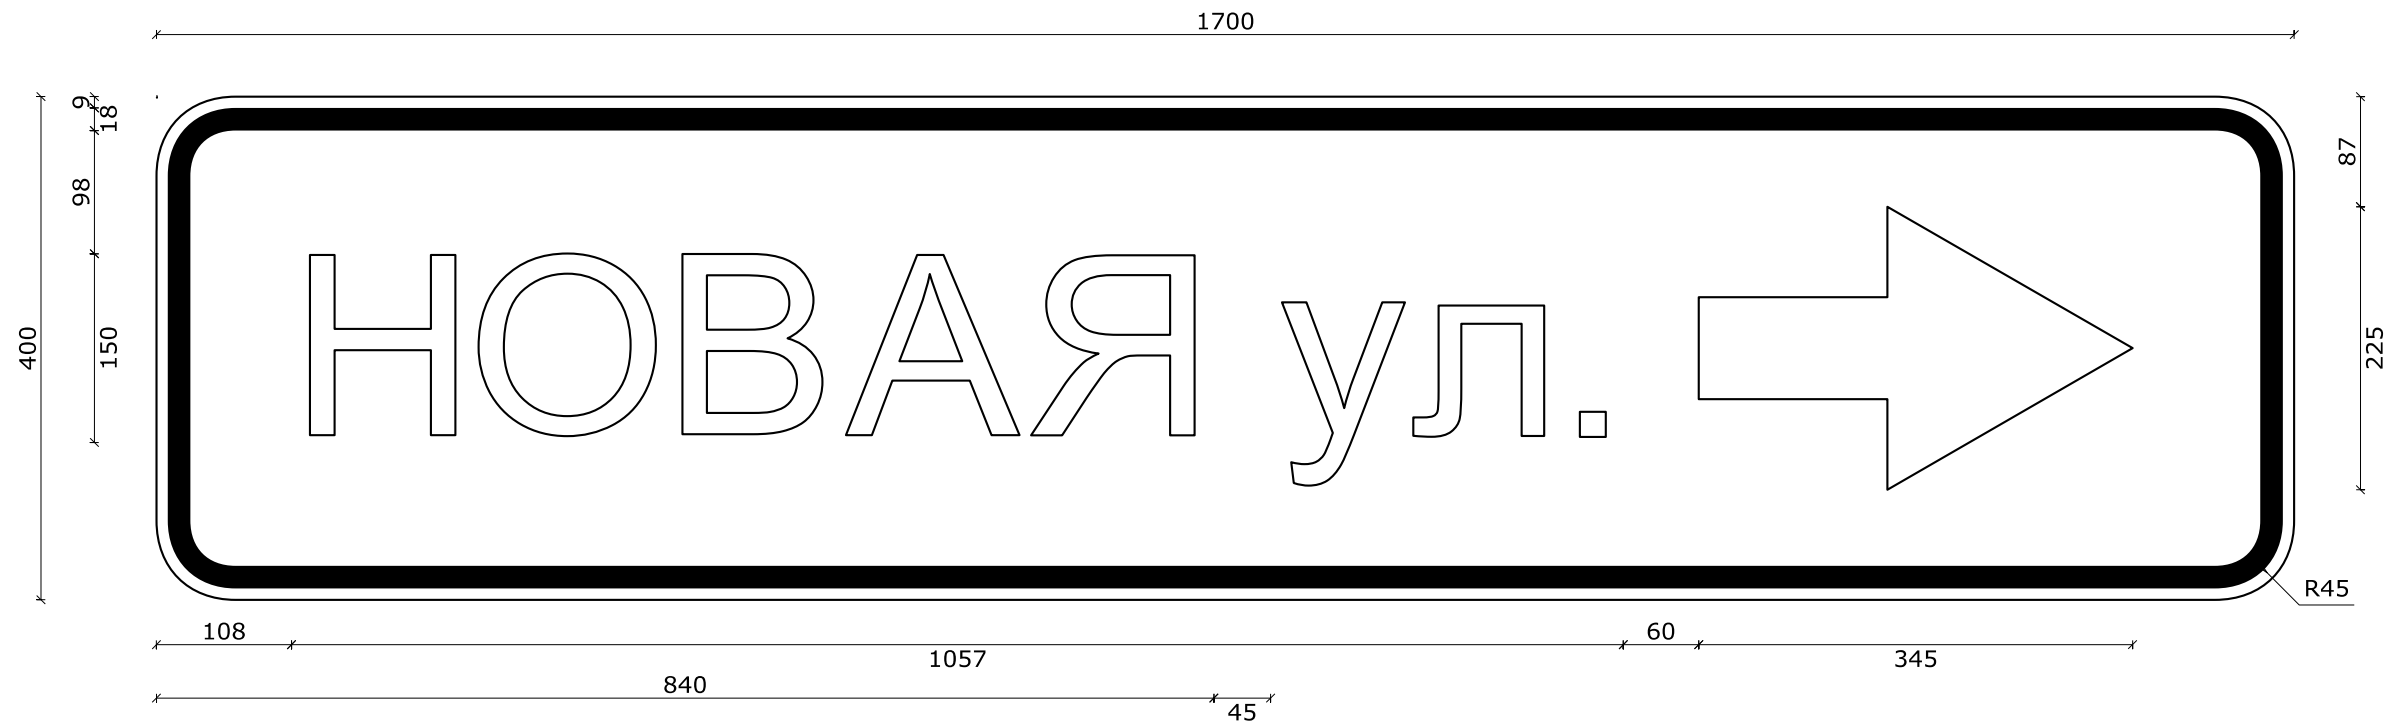

Ширина литерных площадок сокращена п. 4.9. ГОСТ Р 52290-2004

Размеры надписей даны по границам слов (символов)

6.10.1 ул. Чкалова

Номер знака: 6.10.1. "Указатель направлений"

Площадь: 0,96 кв. м

Количество: 1 шт.

Ширина литерных площадок сокращена п. 4.9. ГОСТ Р 52290-2004

Размеры надписей даны по границам слов (символов)

6.10.1 Новая ул.

Номер знака: 6.10.1. "Указатель направлений"

Площадь: 0,68 кв. м

Количество: 1 шт.

Размеры надписей даны по границам слов (символов)

6.10.1 Новая ул.

Номер знака: 6.10.1. "Указатель направлений"

Площадь: 0,68 кв. м

Количество: 1 шт.

Местоположение: 0+501 слева

Дорога: с. Тюхтет, Интернациональная ул.

Местоположение: 0+747 слева

Дорога: с. Тюхтет, Интернациональная ул.

Фон знака: белый

Размеры надписей даны по границам литерных площадок слов (символов)

Ширина литерных площадок сокращена п. 4.9. ГОСТ Р 52290-2004