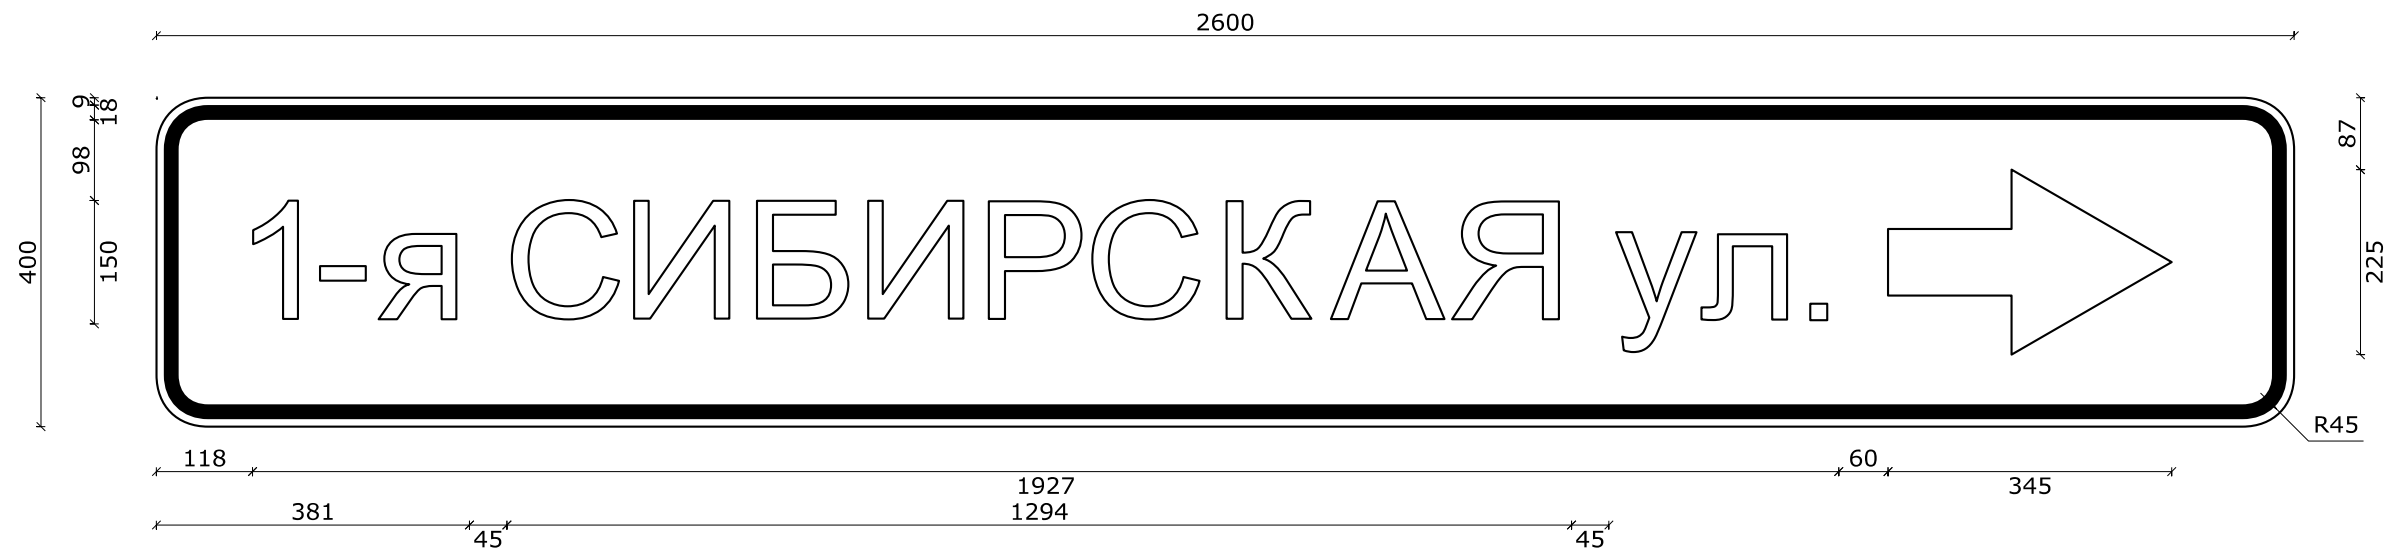

Ширина литерных площадок сокращена п. 4.9. ГОСТ Р 52290-2004

Размеры надписей даны по границам слов (символов)

6.10.1 ул. Чкалова

Номер знака: 6.10.1. "Указатель направлений"

Площадь: 0,96 кв. м

Количество: 1 шт.

Размеры надписей даны по границам слов (символов)

6.10.1 Новая ул.

Номер знака: 6.10.1. "Указатель направлений"

Площадь: 0,68 кв. м

Количество: 1 шт.

Местоположение: 0+501 слева

Дорога: с. Тюхтет, Интернациональная ул.

Фон знака: белый

Размеры надписей даны по границам литерных площадок слов (символов)

Ширина литерных площадок сокращена п. 4.9. ГОСТ Р 52290-2004

Размеры надписей даны по границам слов (символов)

6.10.1 1-я Сибирская ул.

Номер знака: 6.10.1. "Указатель направлений"

Площадь: 1,04 кв. м

Количество: 1 шт.

Местоположение: 0+721 слева

Дорога: с. Тюхтет, Интернациональная ул.

Фон знака: белый

Размеры надписей даны по границам литерных площадок слов (символов)