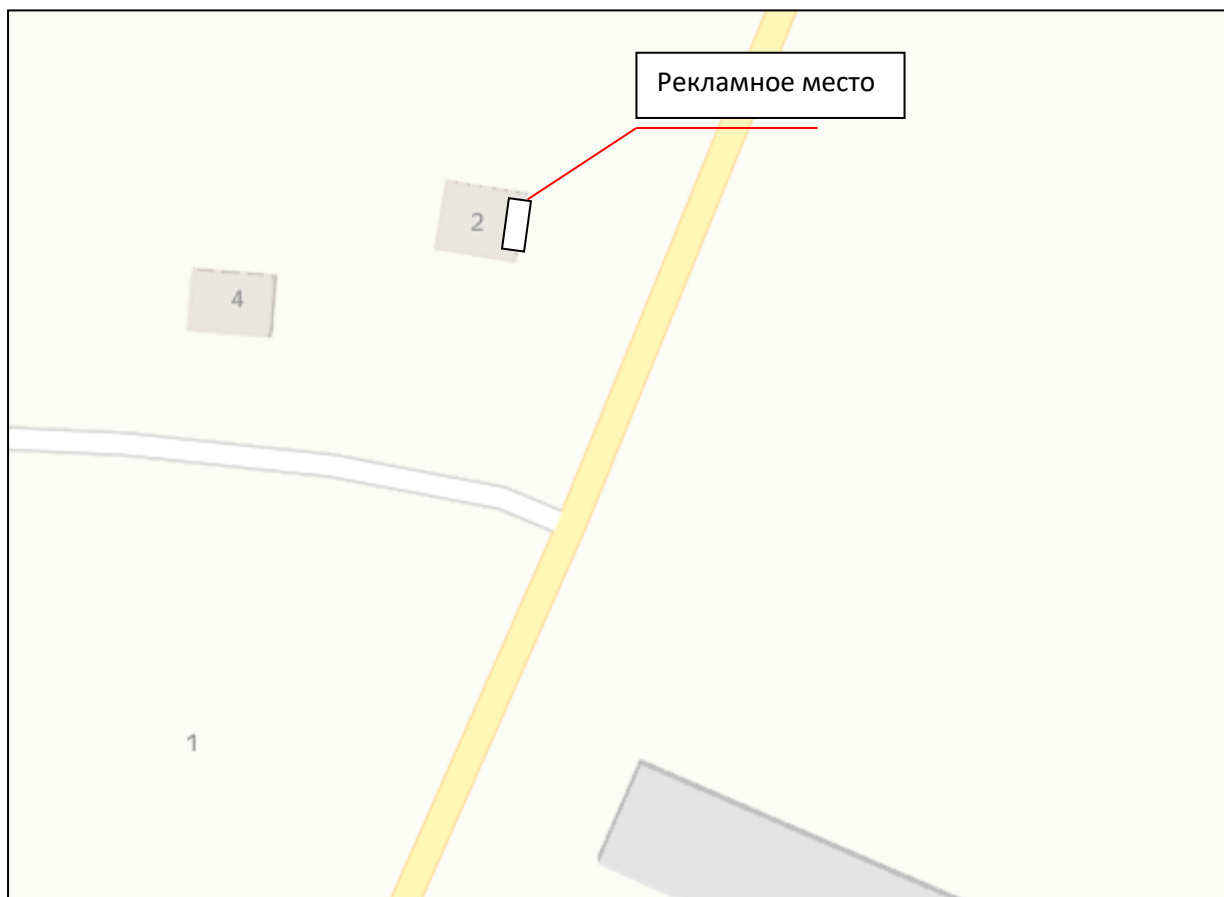

14. Красноярский край, Тюхтетский муниципальный округ, с.Зареченка, ул. Революции, д. 2(нежилое здание)