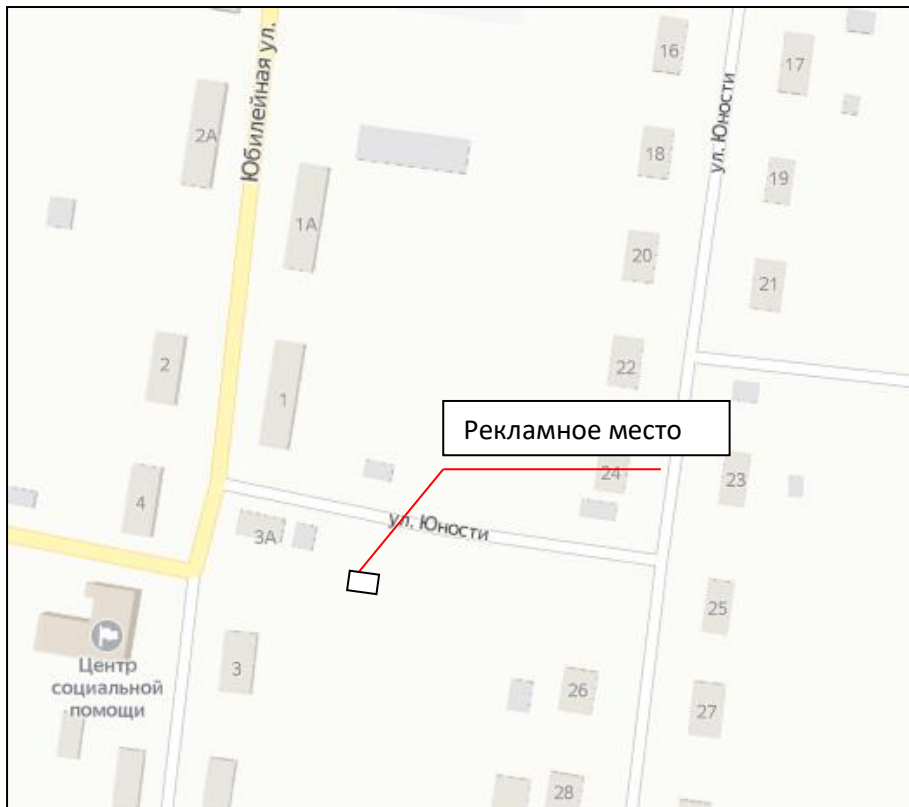

3. Красноярский край, Тюхтетский муниципальный округ, с. Тюхтет, ул. Юбилейная, д. 1