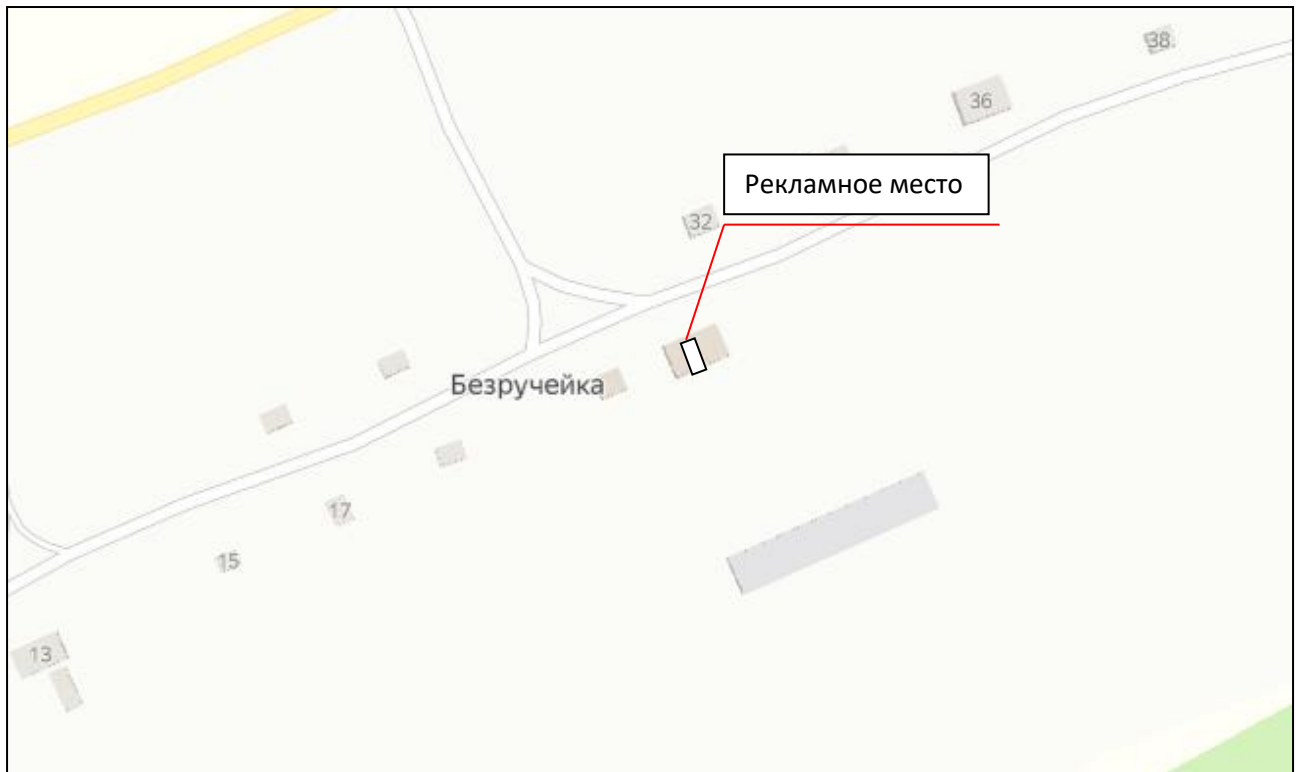

17. Красноярский край, Тюхтетский муниципальный округ, д. Безручейка, 23