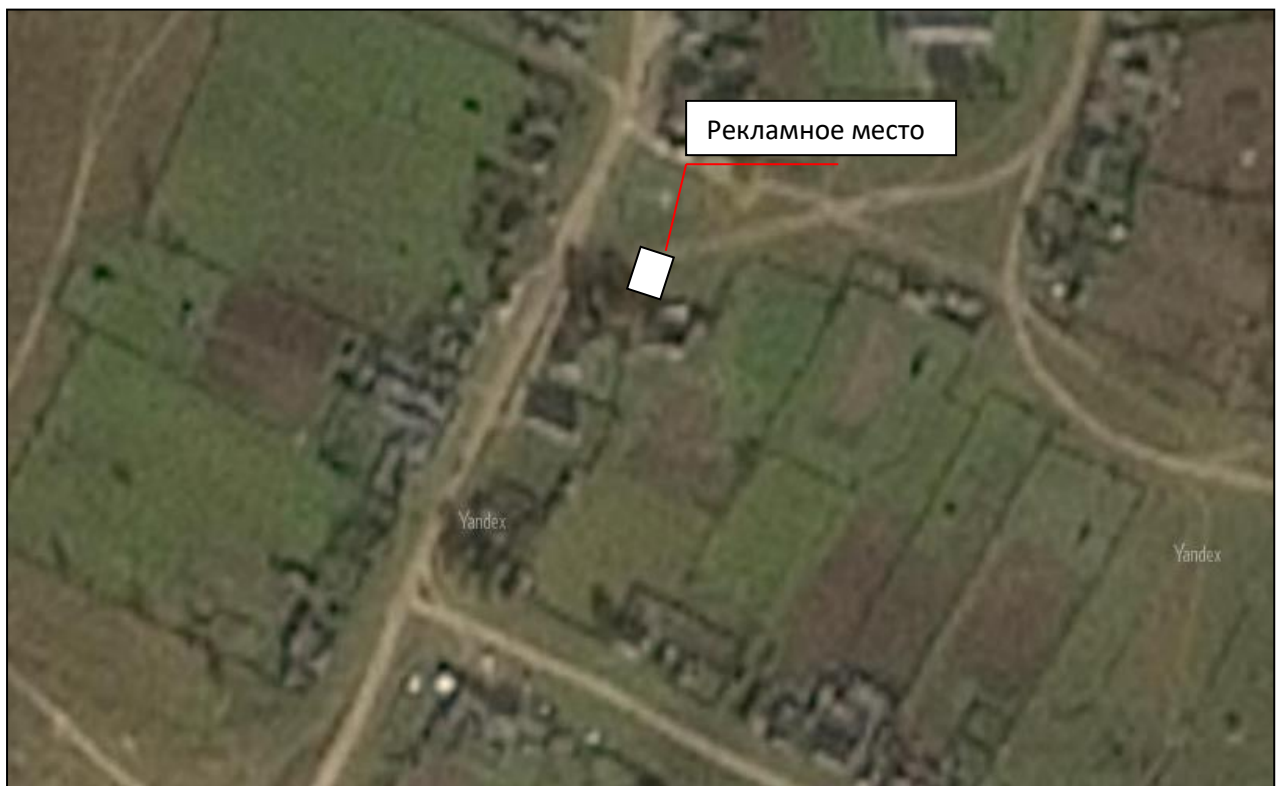

19. Красноярский край, Тюхтетский муниципальный округ, с. Новомитрополька, ул. Советская, д. 46 (северная сторона здания)

20. Красноярский край, Тюхтетский муниципальный округ, с. Лазарево, ул. Советская, 13А (водонапорная башня)