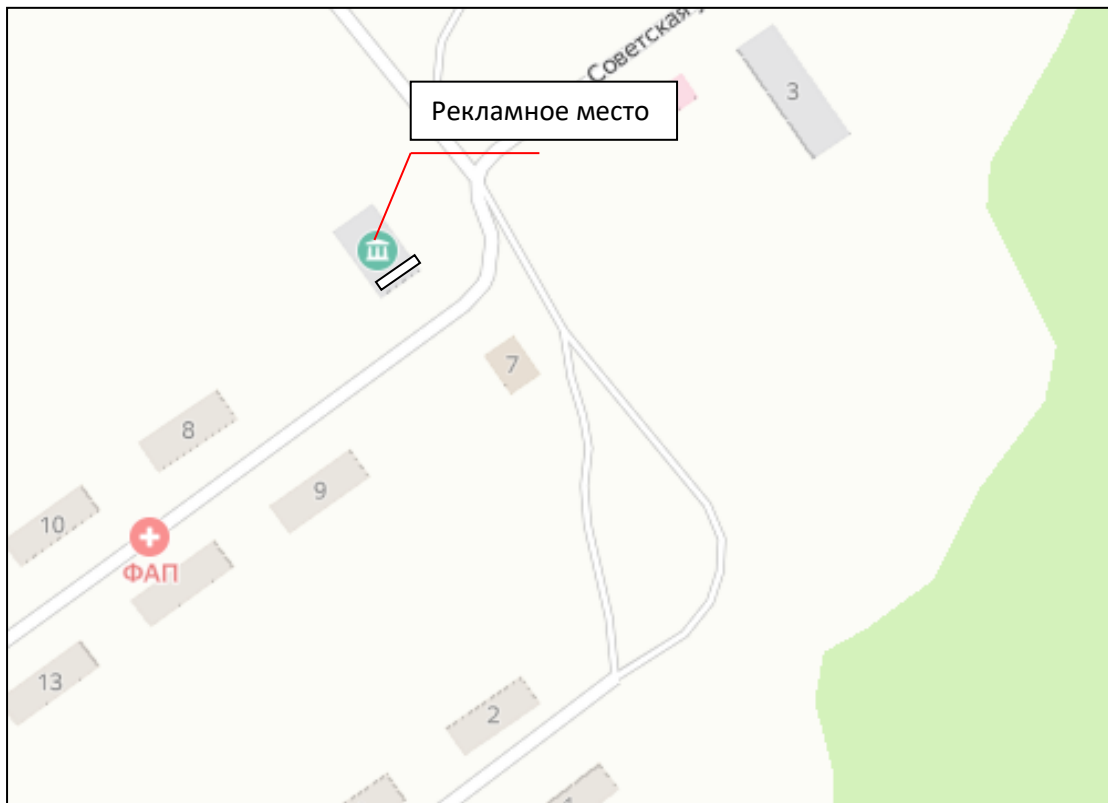

9. Красноярский край, Тюхтетский муниципальный округ, п. Верх-Четск, ул. Советская, д. 6 (администрация)