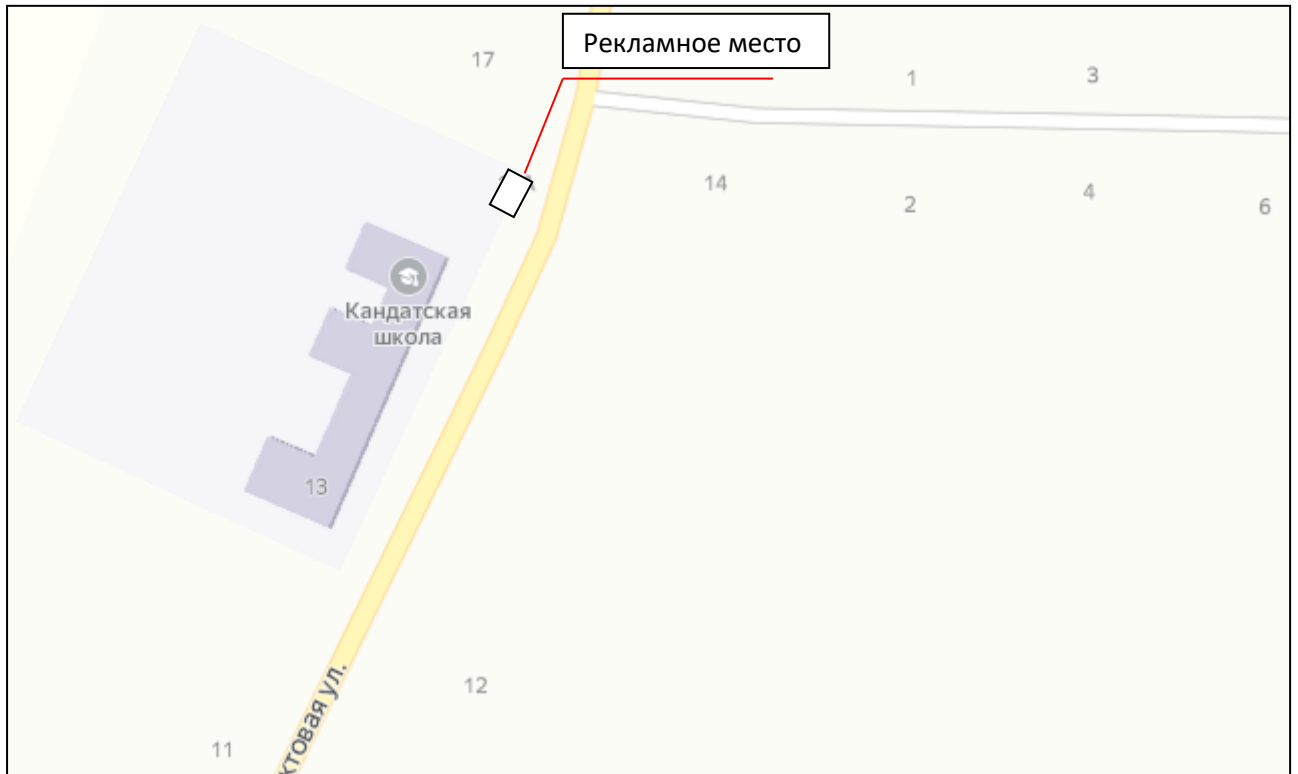

11. Красноярский край, Тюхтетский муниципальный округ, п. Сплавной, ул. Тракторная, 15А (водонапорная башня)