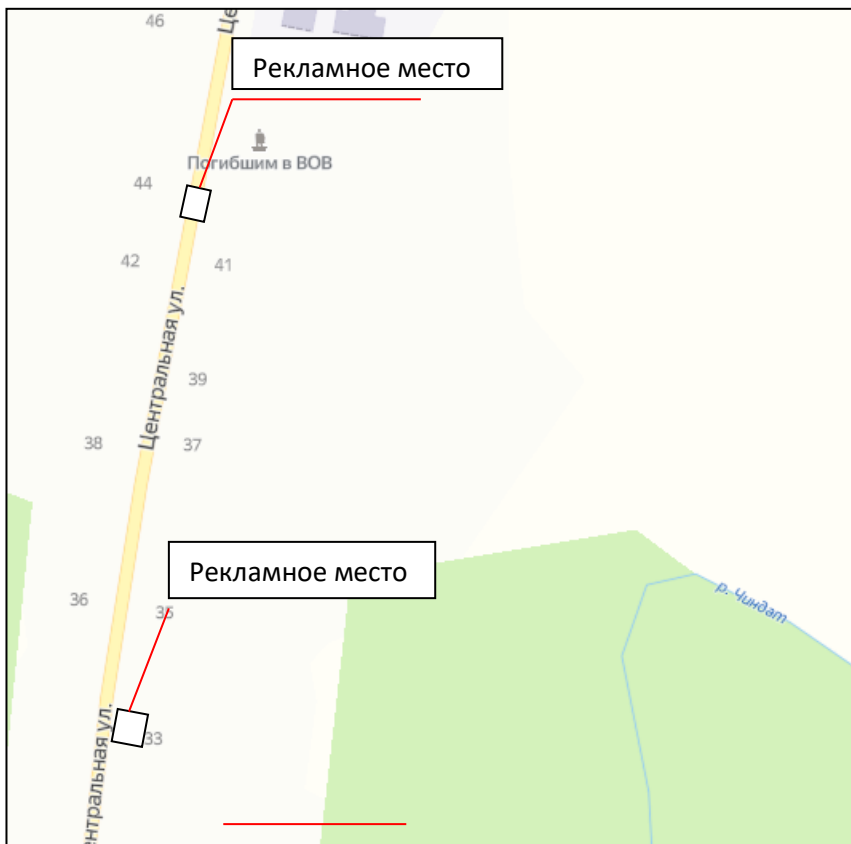

25. Красноярский край, Тюхтетский муниципальный округ, с. Чиндат, ул. Центральная, д. 33 (здание администрации);

26. Красноярский край, Тюхтетский муниципальный округ, с. Чиндат, ул. Центральная, д. 44 (здание клуба)