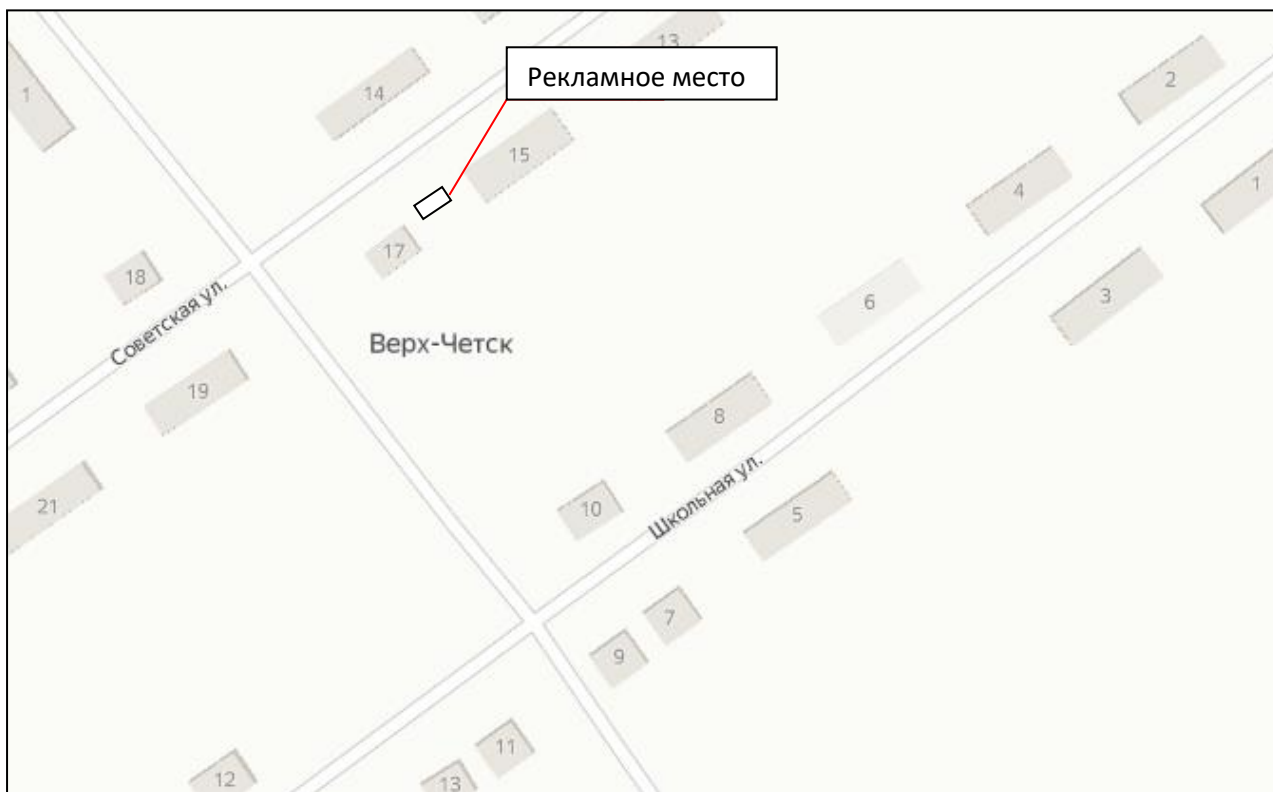

10. Красноярский край, Тюхтетский муниципальный округ, п. Верх-Четск, ул. Советская, к дому 17 (наружная сторона колодца)