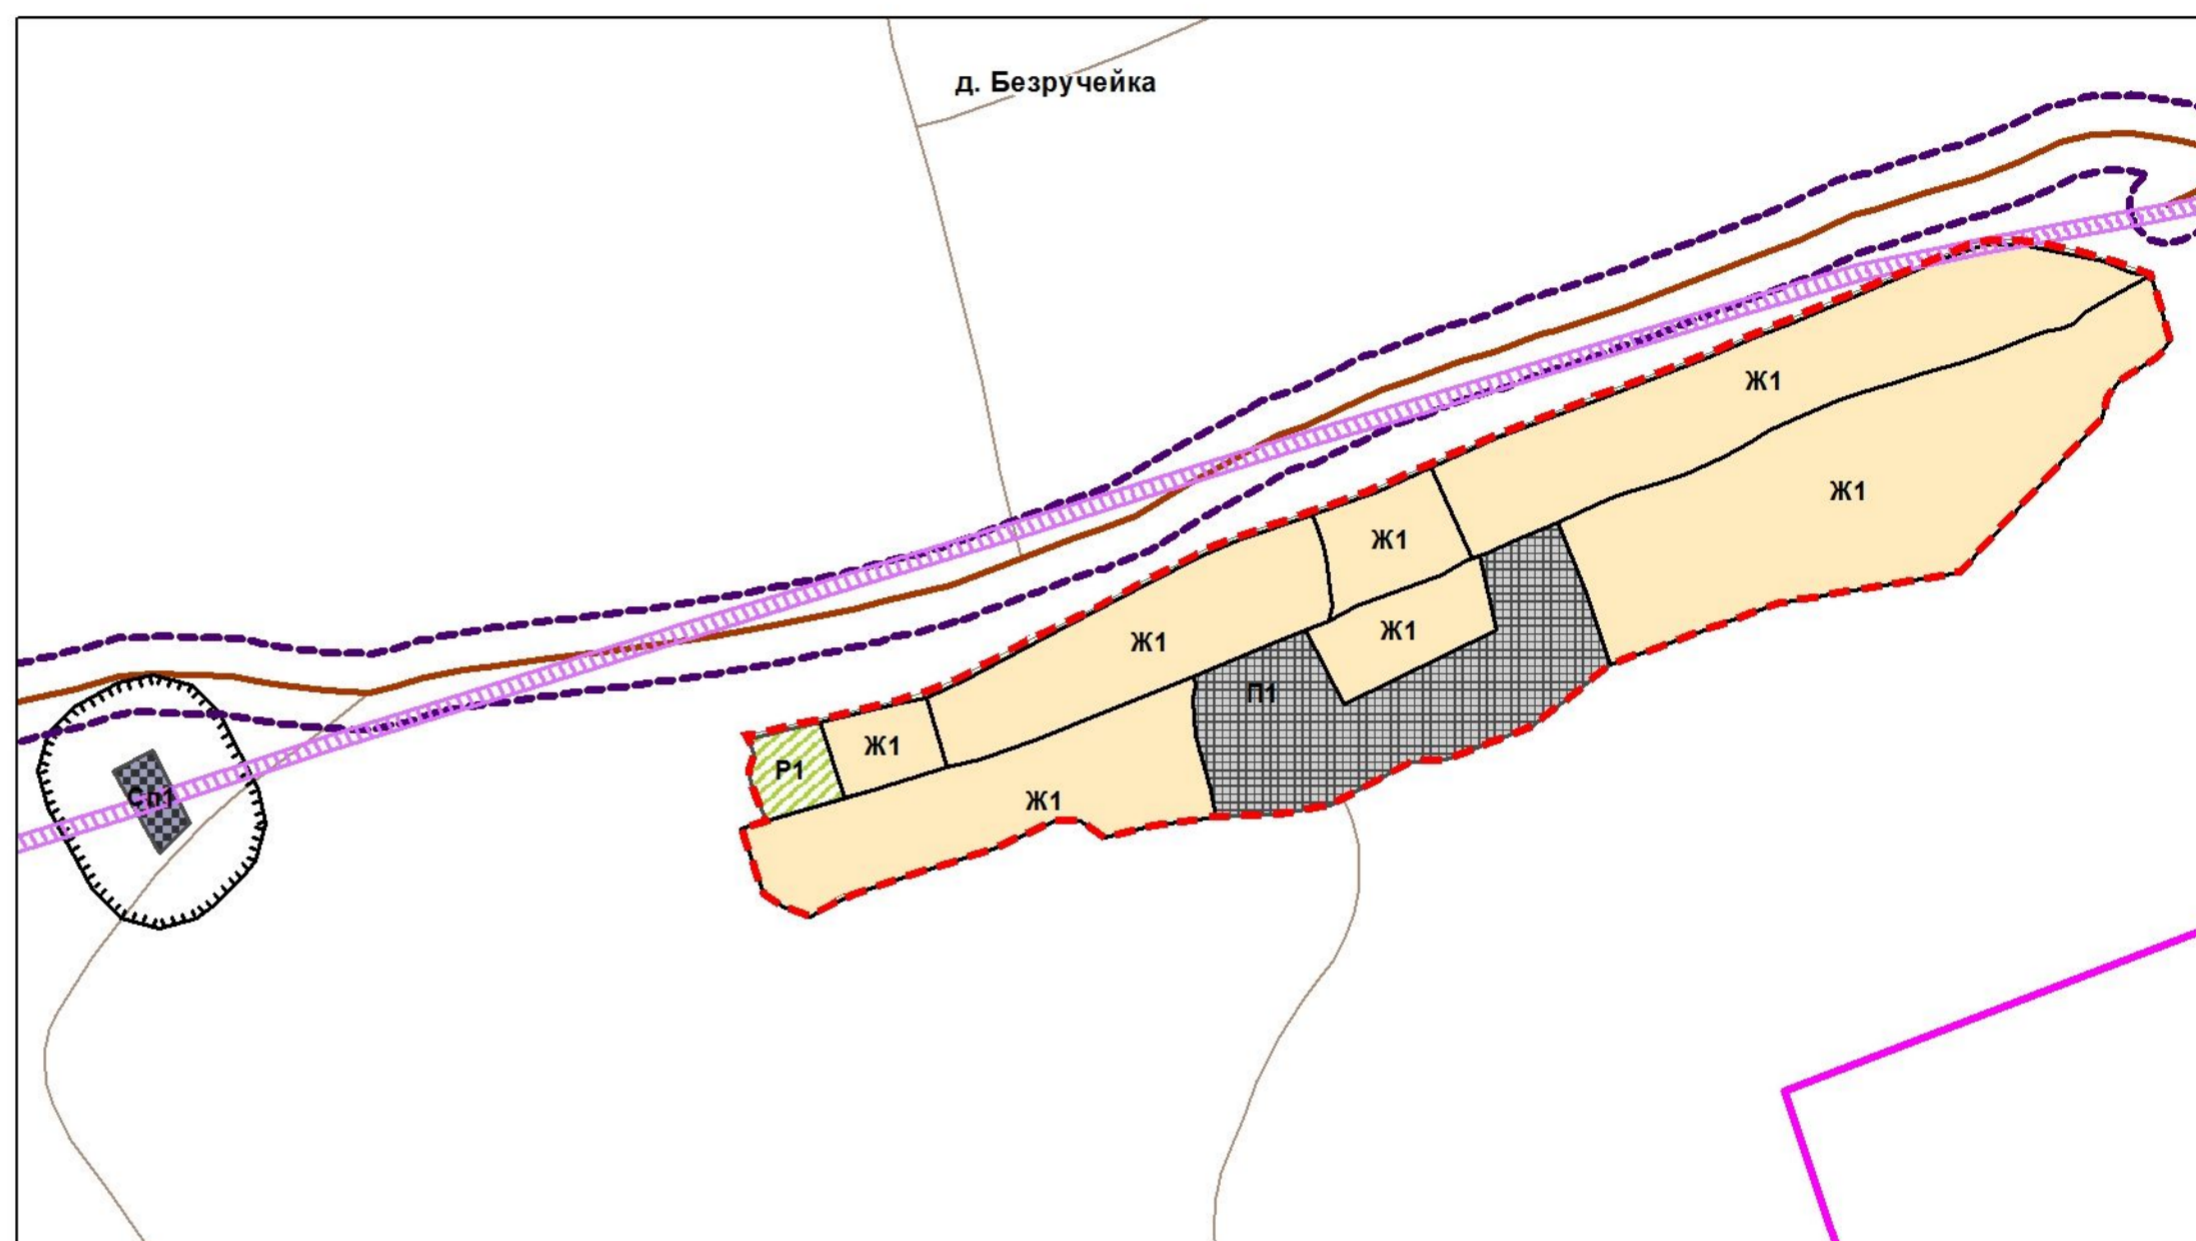

Правила землепользования и застройки Зареченского сельсовета Деревня Безручейка Карта градостроительного зонирования Карта зон с особыми условиями использования территории М 1:10000

Условные обозначения

Граница Сельсовета

Граница населенного пункта

ОКС внешнего автомобильного транспорта

Некатегорийные

Дорога обычного типа местного значения

Зоны с особыми условиями использования территории

Санитарно-защитная зона

<все другие значения>

Охранная зона

Охранная зона автомобильных дорог (Придорожная полоса)

Охранная зона ЛЭП

Водоохранная зона

Водоохранная зона

Территориальные зоны

Жилого назначения

Зона застройки индивидуальными жилыми домами (Ж1)

Зона специального назначения

Зона специального назначения, связанная с захоронениями (Сп1)

Производственная зона

Производственная зона (П1)

Экз.№

						Шифр: (1316 – 17.01)				
						Красноярский край Тюхтетский район				
Изм.	Кол.уч.	№ док.	Лист	Подпись	Дата	Актуализация правил землепользования и застройки Зареченского сельсовета		Стадия	Лист	Листов
						Деревня Безручейка		ГП	4	5
						Карта градостроительного зонирования		ГРАЖДАНПРОЕКТ		
						Карта зон с особыми условиями использования территорий М 1:10000				
						Инв.№ 17/11287				