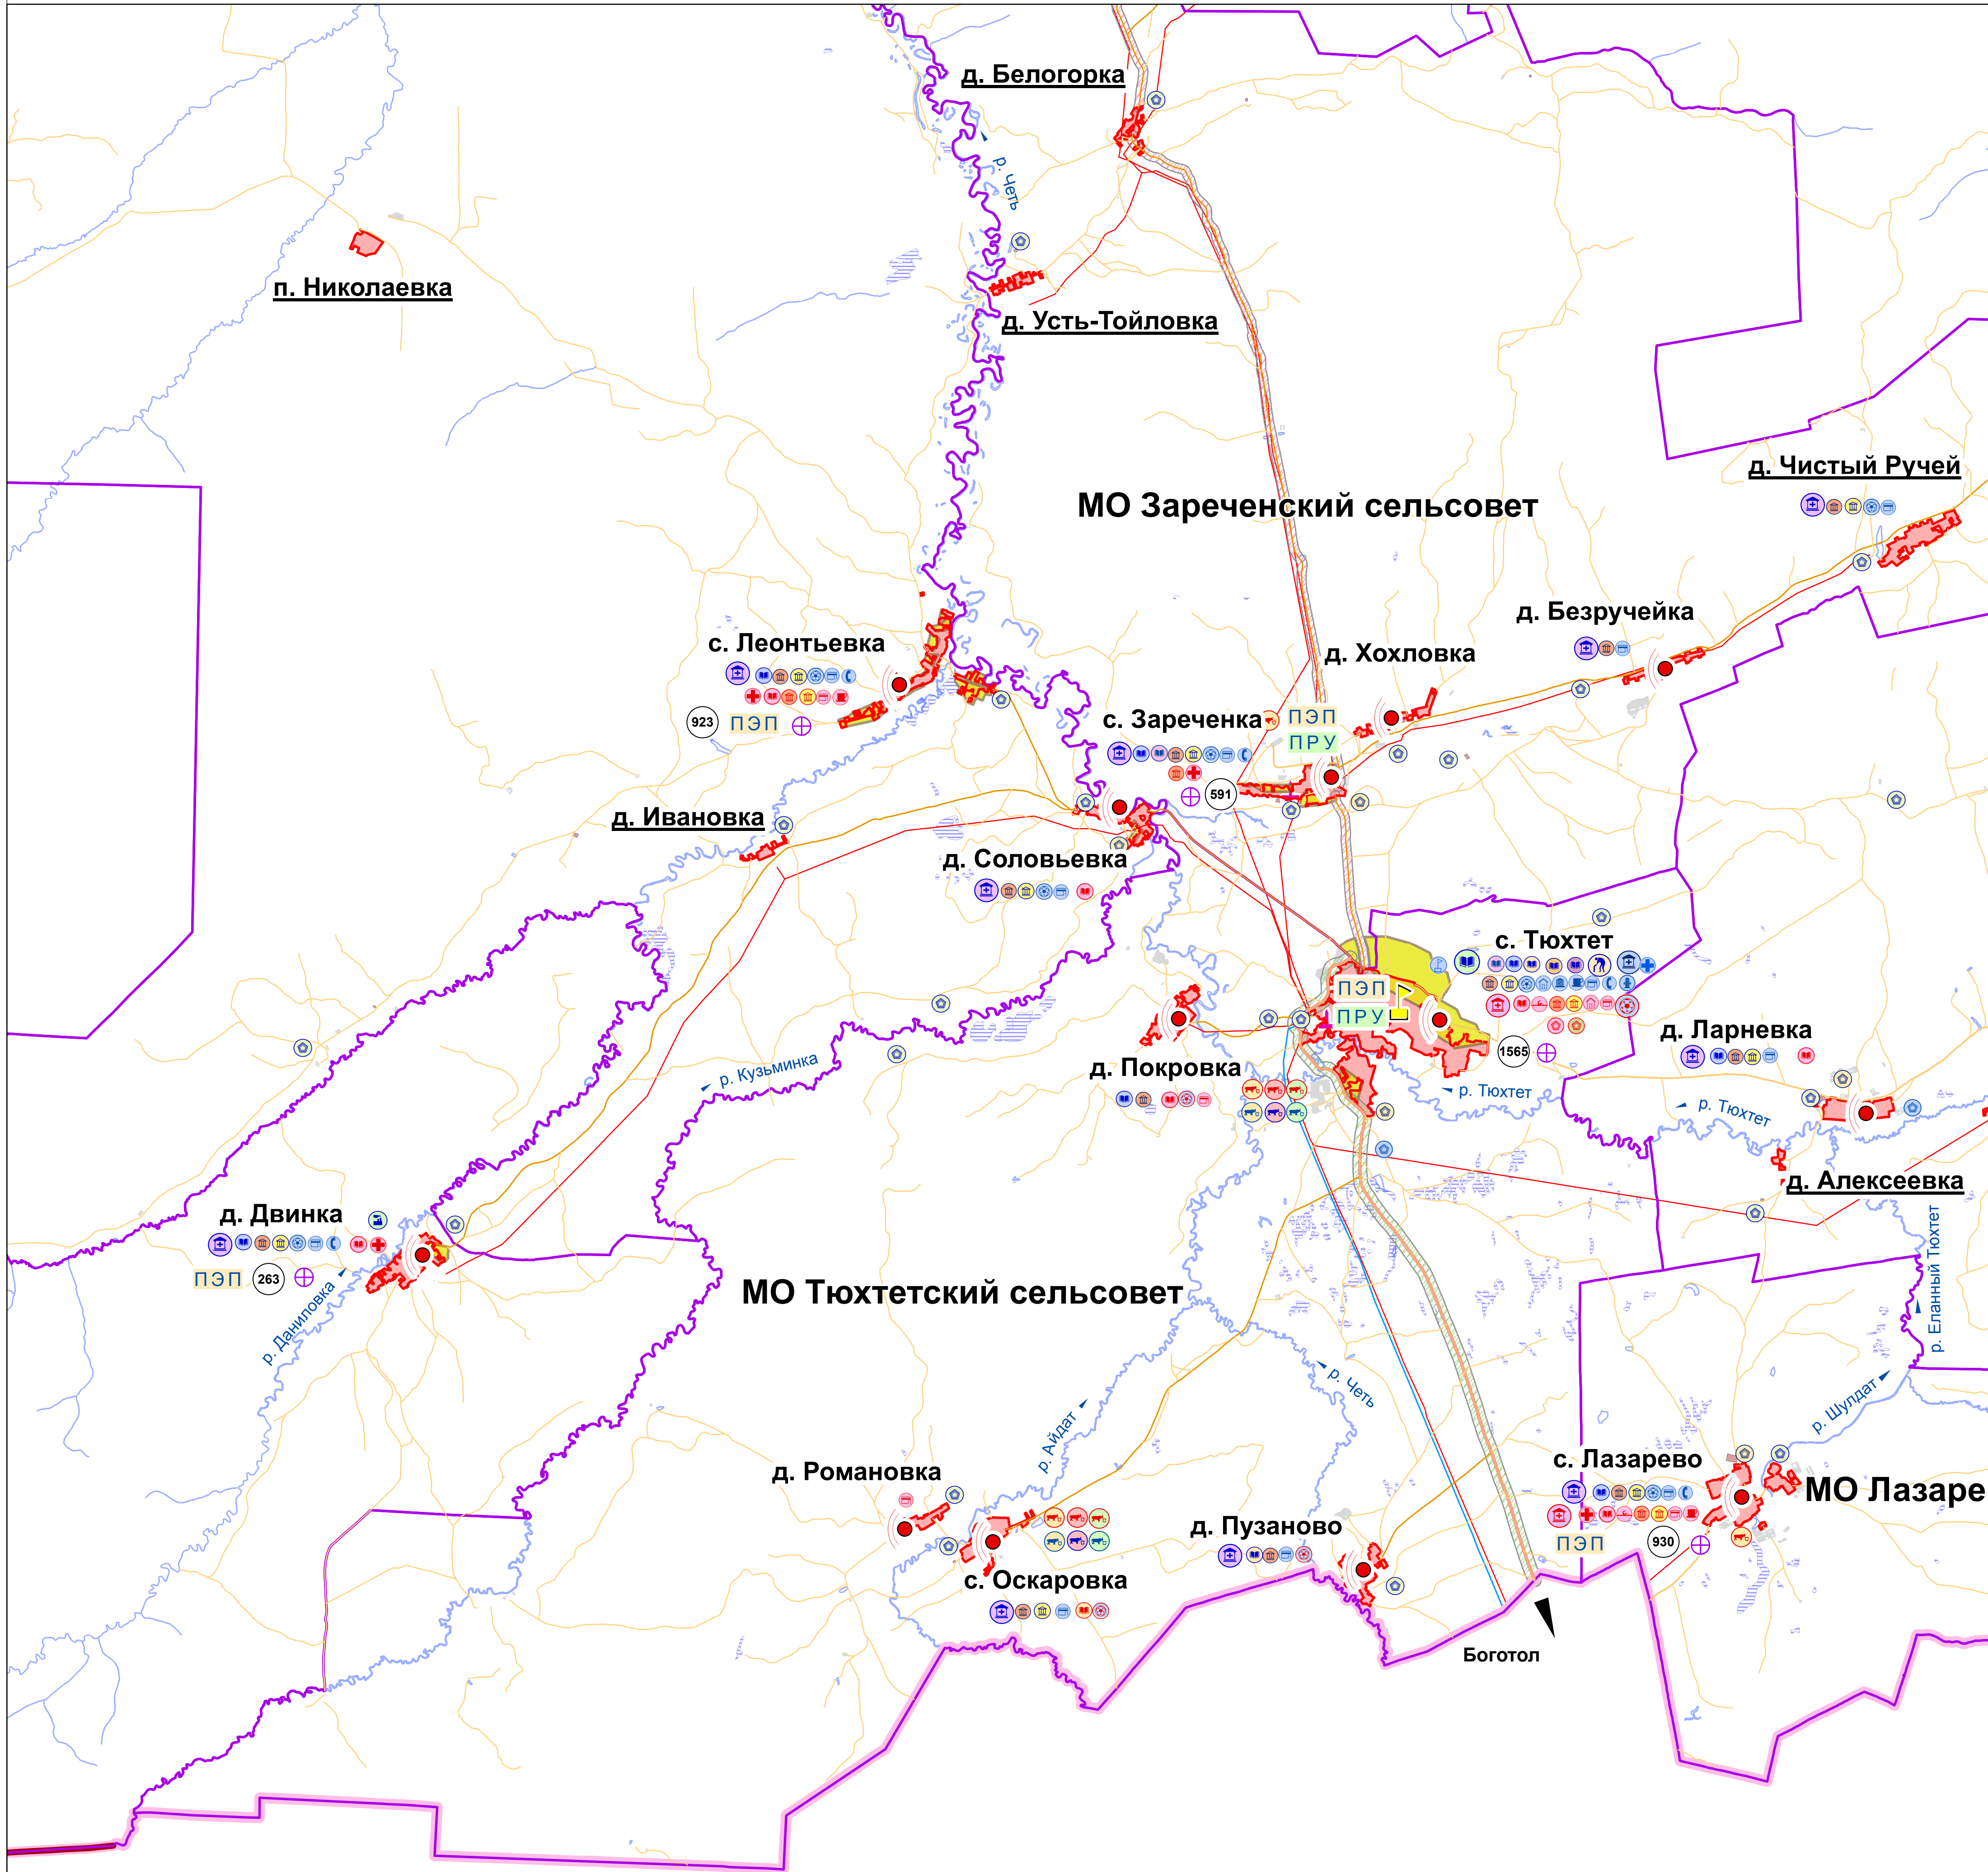

# Тюхтетский район Красноярского края

## Схема территориального планирования

Схема мероприятий ГО, мероприятия по предупреждению ЧС

#### Границы

- Субъекта Российской Федерации
- Муниципального района
- Сельского поселения
- Населенного пункта

д. Алексеевка Неперспективные населенные пункты

#### Поверхностные водные объекты

- Водоток (река, ручей, канал)
- Болото