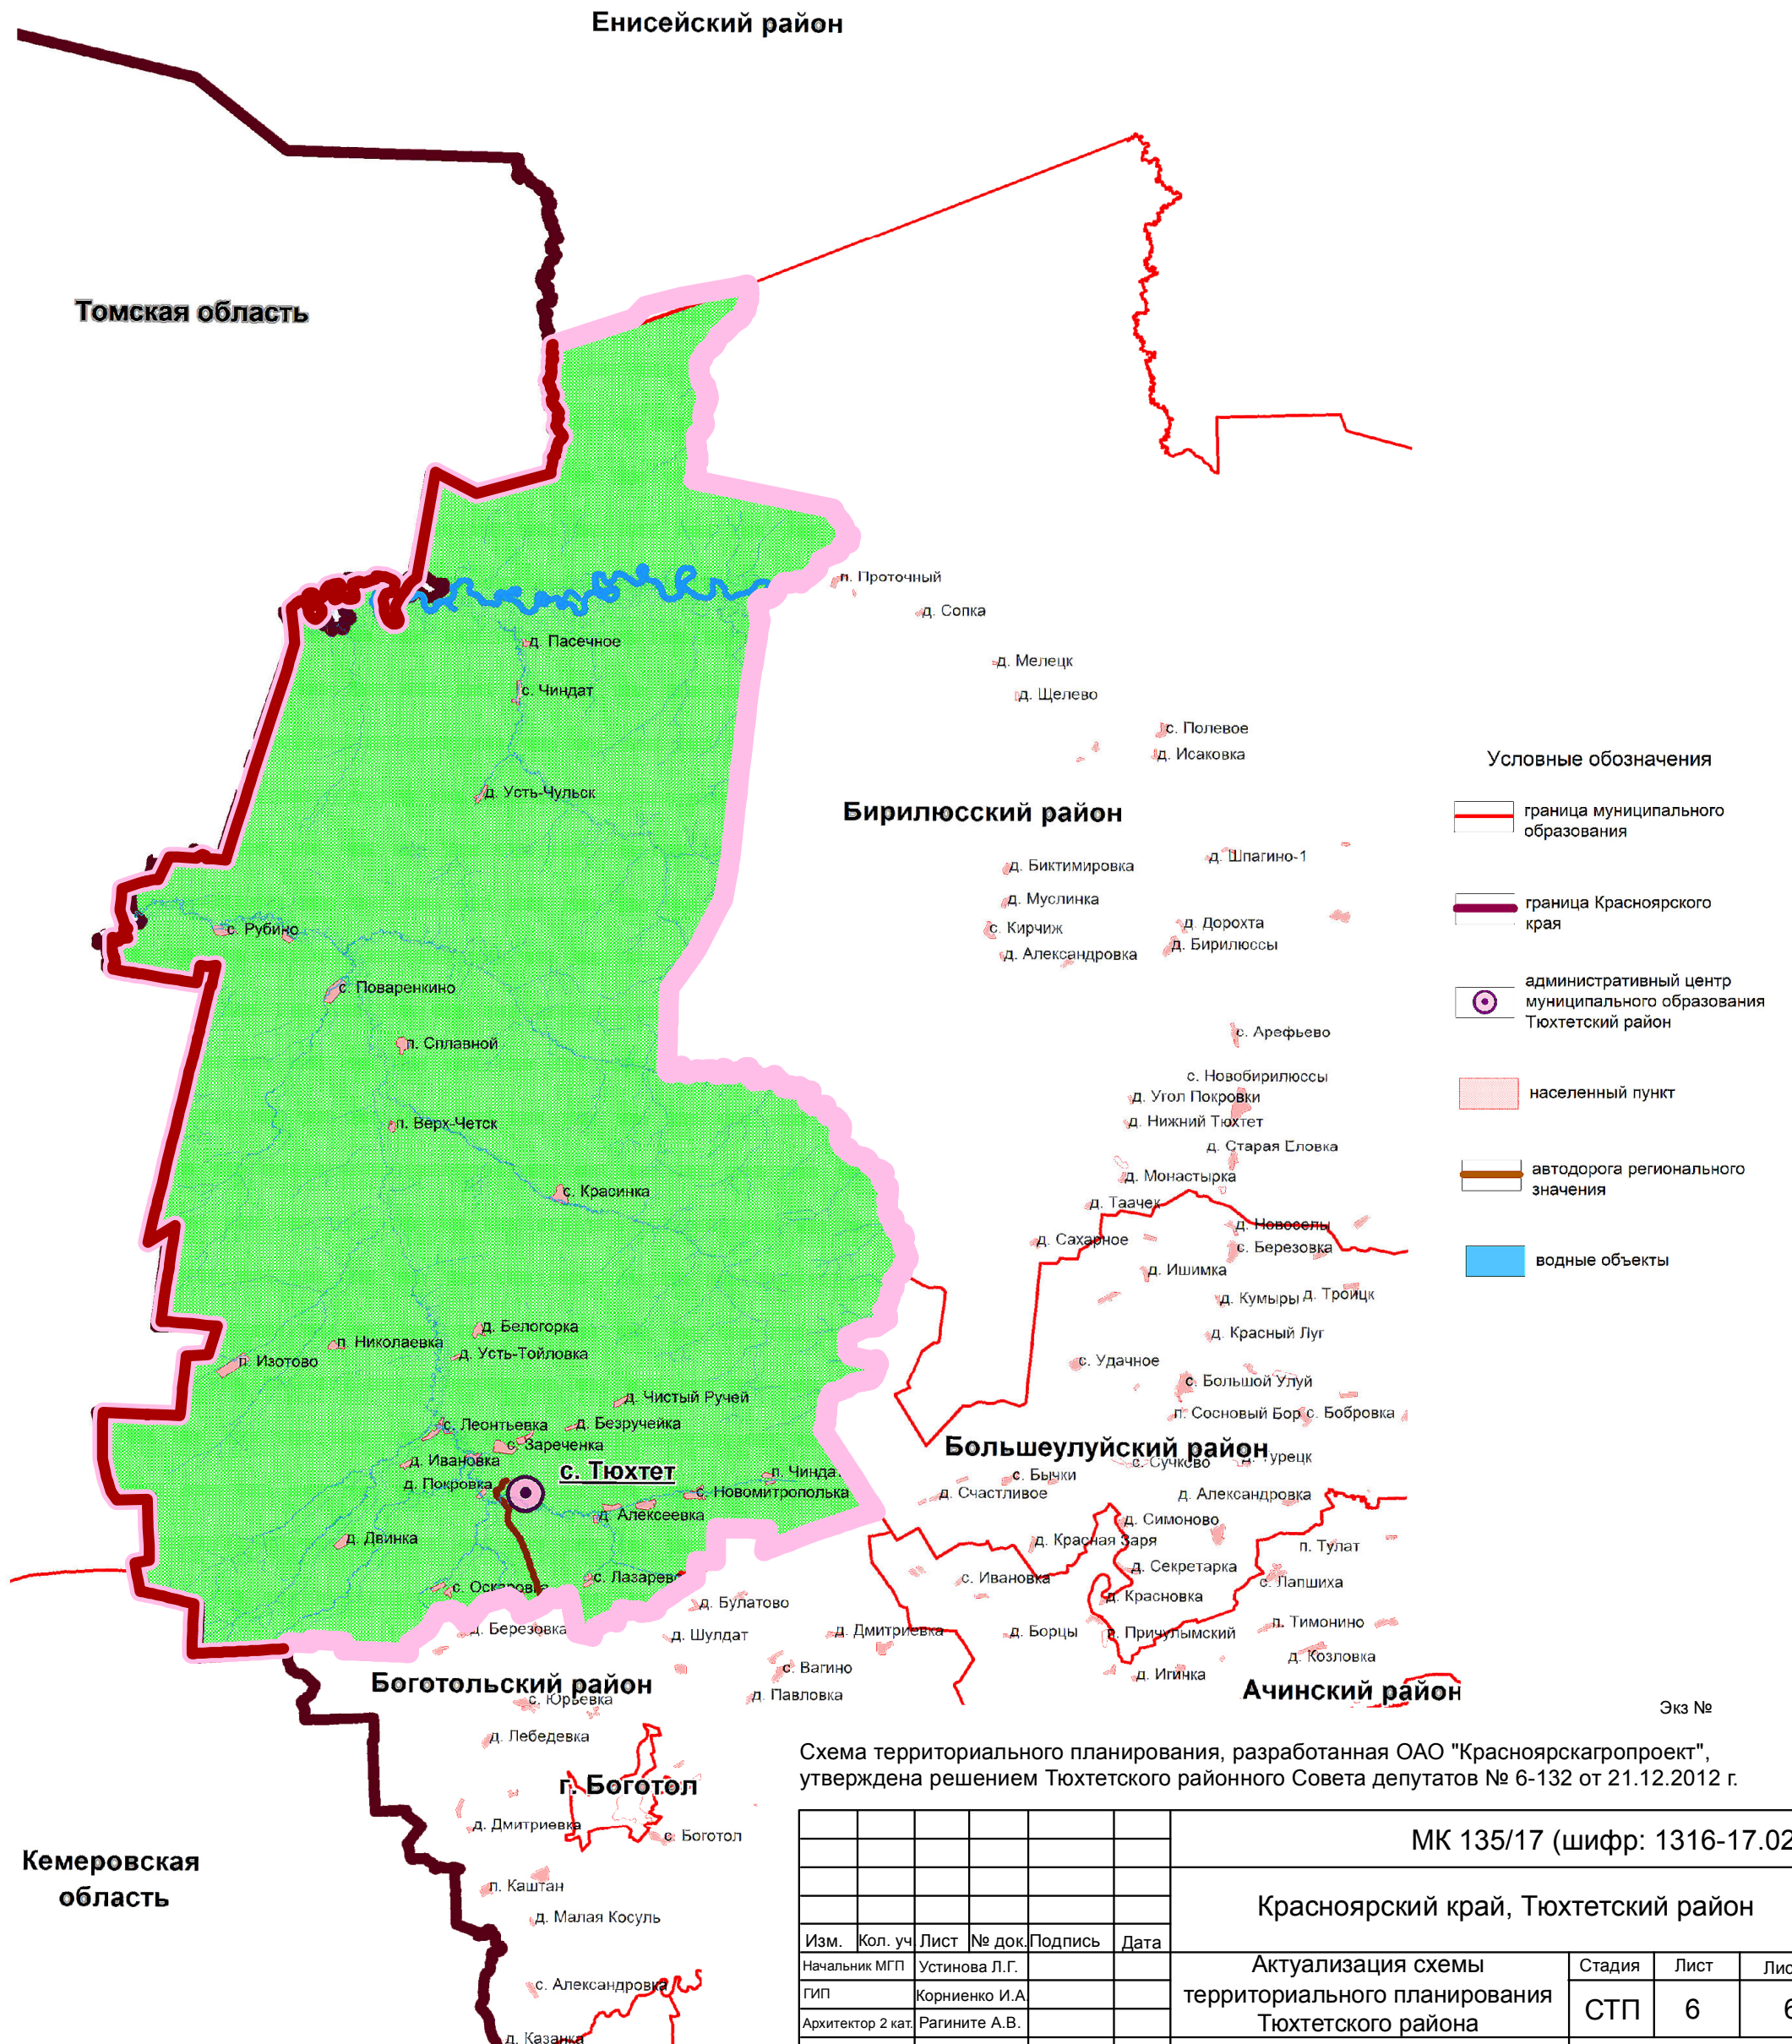

Тюхтетский район Красноярского края

Схема территориального планирования

Схема расположения Тюхтетского района на территории Красноярского края

- Условные обозначения**
- граница муниципального образования
 - граница Красноярского края
 - административный центр муниципального образования Тюхтетский район
 - населенный пункт
 - автодорога регионального значения
 - водные объекты

Экз №

Схема территориального планирования, разработанная ОАО "Красноярскагропроект", утверждена решением Тюхтетского районного Совета депутатов № 6-132 от 21.12.2012 г.

Кемеровская область

МК 135/17 (шифр: 1316-17.02)

Красноярский край, Тюхтетский район

Изм.	Кол. уч.	Лист	№ док.	Подпись	Дата				
						Актуализация схемы территориального планирования Тюхтетского района	Стадия	Лист	Листов
							СТП	6	6
							Схема расположения Тюхтетского района на территории Красноярского края. М 1:750 000		
						ГРАЖДАНПРОЕКТ			